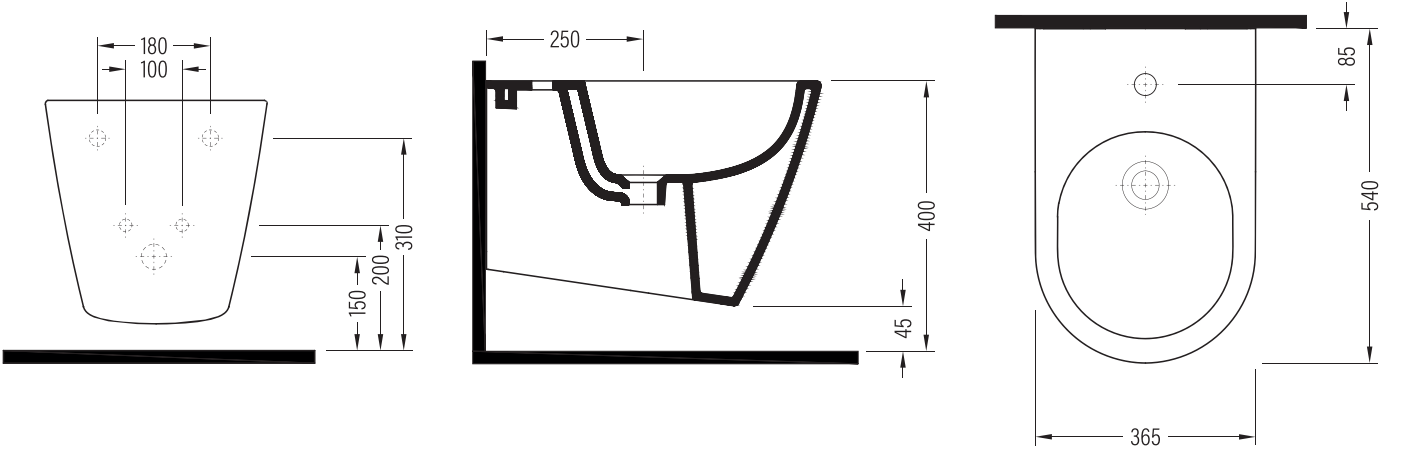

HERRA

Asma Bide Wall Hung Bidet

ALBA05401VD1x

Vitreous China

Renkler & Colors

Buz Beyaz / Cool White

Uyumlu ürünler / Products suitable

Bu sayfada belirtilen ürün ölçüleri, standartlar ile belirlenen ölçümleri içerir. Kurulum için yalnızca ürün üzerinden ölçü alınması önemlidir ve tavsiye edilmektedir. Tüm ölçüler mm olarak gösterilmiştir ve bağlayıcı değildir. QUA, ürünün görünüşü ve teknik detaylarında değişiklik yapma hakkını saklı tutar.

The product dimensions specified on this page include the measurements determined by the standards. It is important and recommended to measure only on the product for installation. All dimensions are shown in mm and are not binding. QUA reserves the right to make changes in the appearance and technical details of the product.