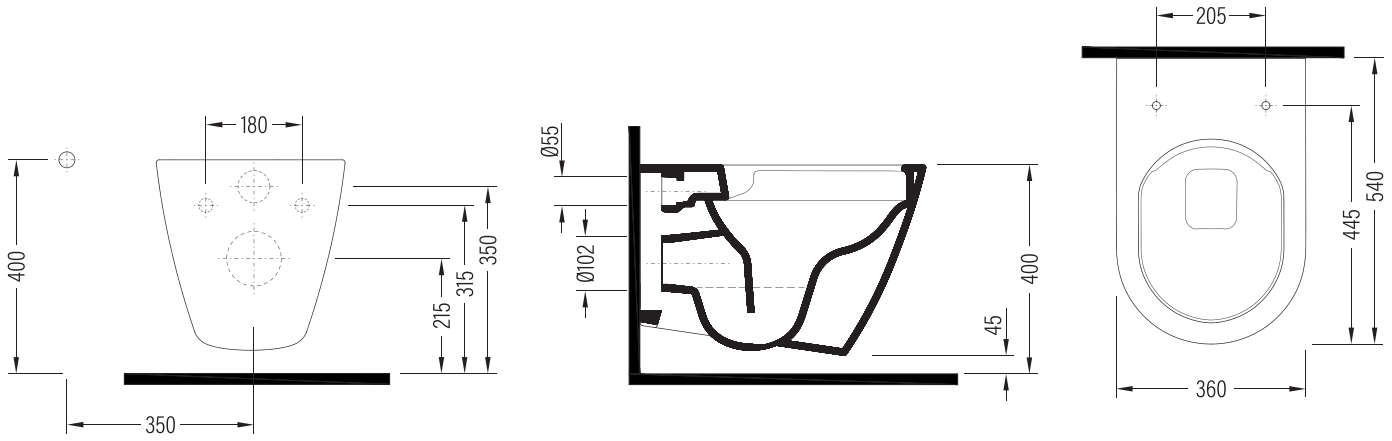

HERRA

Asma Klozet No-Rim (Taharet Fonksiyonu) Wall Hung WC Pan No-Rim (Bidet Function)

ALKA054H1VP1x

Vitreous China

Renkler & Colors

Buz Beyaz / Cool White

Uyumlu ürünler / Products suitable

QUA VENTO UF-Duroplast Klozet Kapağı Seti / QUA VENTO UF-Duroplast Seat Cover
VTEU11x (Elite)
VTMU11x (MonoSlim)

QUA VENTO PP-Proplast Klozet Kapağı Seti / QUA VENTO PP-Proplast Seat Cover
VTMP11x (MonoSlim)

QUA VENTO PP-Proplast Klasik Klozet Kapağı Seti / QUA VENTO PP-Proplast Classic Seat Cover
VTMP01x (MonoSlim)

Bu sayfada belirtilen ürün ölçüleri, standartlar ile belirlenen ölçümleri içerir. Kurulum için yalnızca ürün üzerinden ölçü alınması önemlidir ve tavsiye edilmektedir. Tüm ölçüler mm olarak gösterilmiştir ve bağlayıcı değildirler. QUA, ürünün görünüşü ve teknik detaylarında değişiklik yapma hakkını saklı tutar.

The product dimensions specified on this page include the measurements determined by the standards. It is important and recommended to measure only on the product for installation. All dimensions are shown in mm and are not binding. QUA reserves the right to make changes in the appearance and technical details of the product.