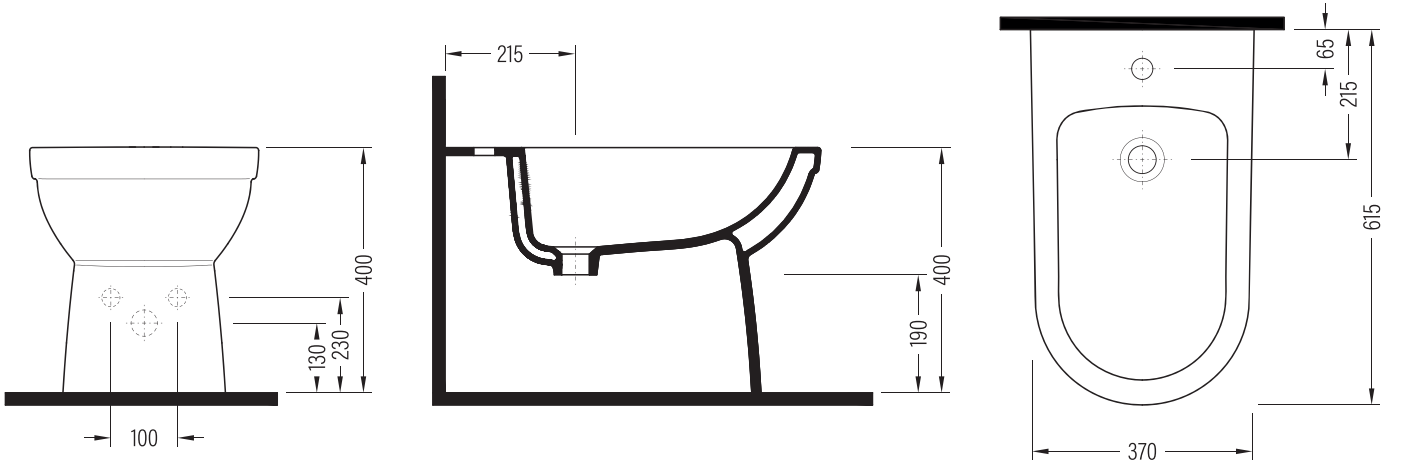

DORADO

Yerden Bide Bidet

CPBY06201VD1x

Vitreous China

Renkler & Colors

Buz Beyaz / Cool White

Uyumlu ürünler / Products suitable

Bu sayfada belirtilen ürün ölçüleri, standartlar ile belirlenen ölçümleri içerir. Kurulum için yalnızca ürün üzerinden ölçü alınması önemlidir ve tavsiye edilmektedir. Tüm ölçüler mm olarak gösterilmiştir ve bağlayıcı değildirler. QUA, ürünün görünüşü ve teknik detaylarında değişiklik yapma hakkını saklı tutar.

The product dimensions specified on this page include the measurements determined by the standards. It is important and recommended to measure only on the product for installation. All dimensions are shown in mm and are not binding. QUA reserves the right to make changes in the appearance and technical details of the product.