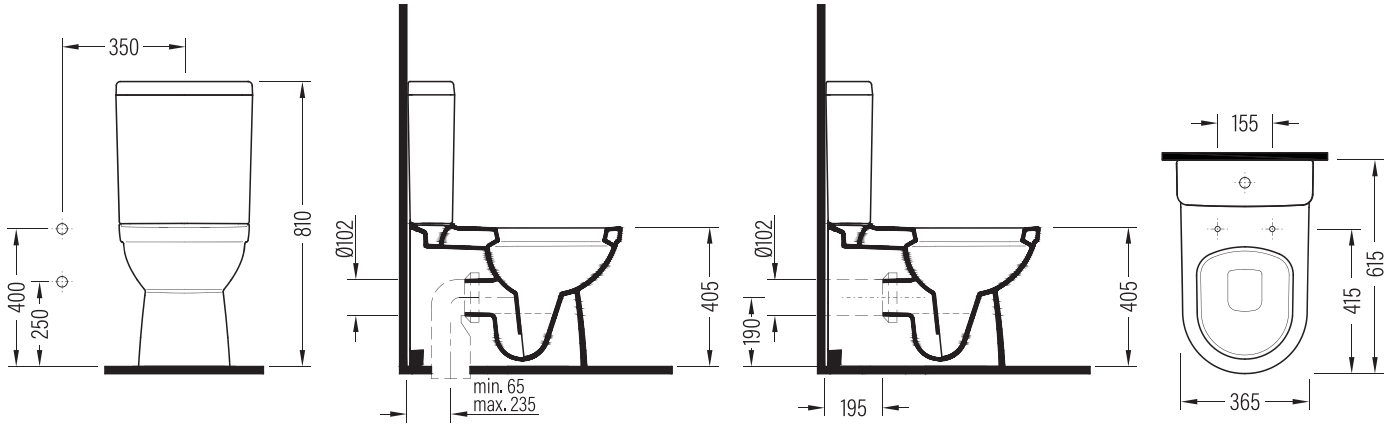

### Duvara Sıfır Klozet + Rezervuar Close Coupled BTW WC Pan + Cistern

CPKD06201VP0x  
CPRS04101VDax

Vitreous China

QUA RICO PP-Proplast Klasik Klozet Kapağı Seti / QUA RICO PP-Proplast Classic Seat Cover  
RCMP01x (MonoSlim)

Bu sayfada belirtilen ürün ölçüleri, standartlar ile belirlenen ölçümleri içerir. Kurulum için yalnızca ürün üzerinden ölçü alınması önemlidir ve tavsiye edilmektedir. Tüm ölçümler mm olarak gösterilmiştir ve bağlayıcı değildirler. QUA, ürünün görünüşü ve teknik detaylarında değişiklik yapma hakkını saklı tutar.

The product dimensions specified on this page include the measurements determined by the standards. It is important and recommended to measure only on the product for installation. All dimensions are shown in mm and are not binding. QUA reserves the right to make changes in the appearance and technical details of the product.