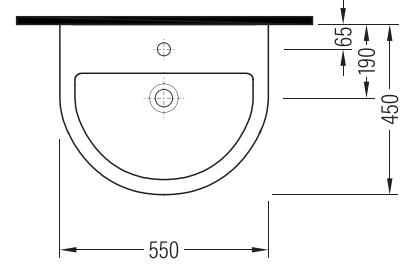

DORADO

Lavabo (Duvar Montajlı)
Washbasin (Wall Mounting Opt.)

CPLS055B1VD1x

Vitreous China

Renkler & Colors

Buz Beyaz / Cool White

Uyumlu ürünler / Products suitable

Bu sayfada belirtilen ürün ölçüleri, standartlar ile belirlenen ölçümleri içerir. Kurulum için yalnızca ürün üzerinden ölçü alınması önemlidir ve tavsiye edilmektedir. Tüm ölçüler mm olarak gösterilmiştir ve bağlayıcı değildirler. QUA, ürünün görünüşü ve teknik detaylarında değişiklik yapma hakkını saklı tutar.

The product dimensions specified on this page include the measurements determined by the standards. It is important and recommended to measure only on the product for installation. All dimensions are shown in mm and are not binding. QUA reserves the right to make changes in the appearance and technical details of the product.