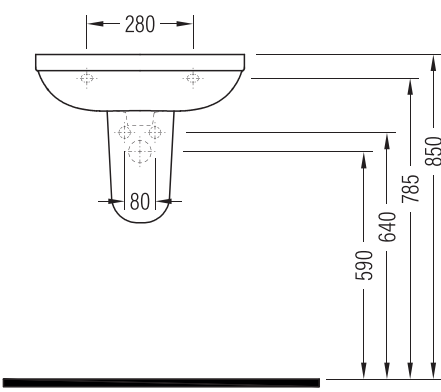

DORADO

Lavabo (Duvar Montajlı)
Washbasin (Wall Mounting Opt.)

CPLS055B1VD1x

Vitreous China

Renkler & Colors

Buz Beyaz / Cool White

Uyumlu ürünler / Products suitable

Bu sayfada belirtilen ürün ölçüleri, standartlar ile belirlenen ölçümleri içerir. Kurulum için yalnızca ürün üzerinden ölçü alınması önemlidir ve tavsiye edilmektedir. Tüm ölçüler mm olarak gösterilmiştir ve bağlayıcı değildirler. QUA, ürünün görünüşü ve teknik detaylarında değişiklik yapma hakkını saklı tutar.

The product dimensions specified on this page include the measurements determined by the standards. It is important and recommended to measure only on the product for installation. All dimensions are shown in mm and are not binding. QUA reserves the right to make changes in the appearance and technical details of the product.