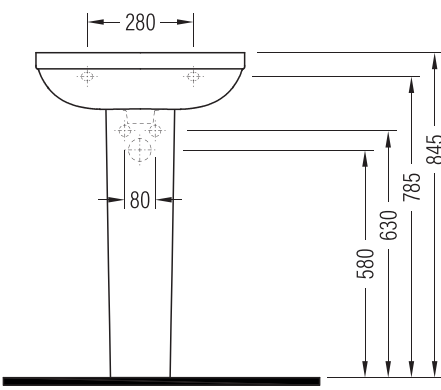

DORADO

Lavabo (Duvar Montajlı)
Washbasin (Wall Mounting Opt.)

CPLS060B1VD1x

Vitreous China

Renkler & Colors

Buz Beyaz / Cool White

Uyumlu ürünler / Products suitable

Bu sayfada belirtilen ürün ölçüleri, standartlar ile belirlenen ölçümleri içerir. Kurulum için yalnızca ürün üzerinden ölçü alınması önemlidir ve tavsiye edilmektedir. Tüm ölçüler mm olarak gösterilmiştir ve bağlayıcı değildir. QUA, ürünün görünüşü ve teknik detaylarında değişiklik yapma hakkını saklı tutar.

The product dimensions specified on this page include the measurements determined by the standards. It is important and recommended to measure only on the product for installation. All dimensions are shown in mm and are not binding. QUA reserves the right to make changes in the appearance and technical details of the product.