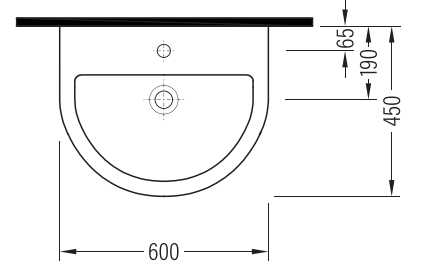

DORADO

Lavabo (Duvar Montajlı)
Washbasin (Wall Mounting Opt.)

CPLS060B1VD1x

Vitreous China

Renkler & Colors

Buz Beyaz / Cool White

Uyumlu ürünler / Products suitable

Bu sayfada belirtilen ürün ölçüleri, standartlar ile belirlenen ölçümleri içerir. Kurulum için yalnızca ürün üzerinden ölçü alınması önemlidir ve tavsiye edilmektedir. Tüm ölçüler mm olarak gösterilmiştir ve bağlayıcı değildir. QUA, ürünün görünüşü ve teknik detaylarında değişiklik yapma hakkını saklı tutar.

The product dimensions specified on this page include the measurements determined by the standards. It is important and recommended to measure only on the product for installation. All dimensions are shown in mm and are not binding. QUA reserves the right to make changes in the appearance and technical details of the product.