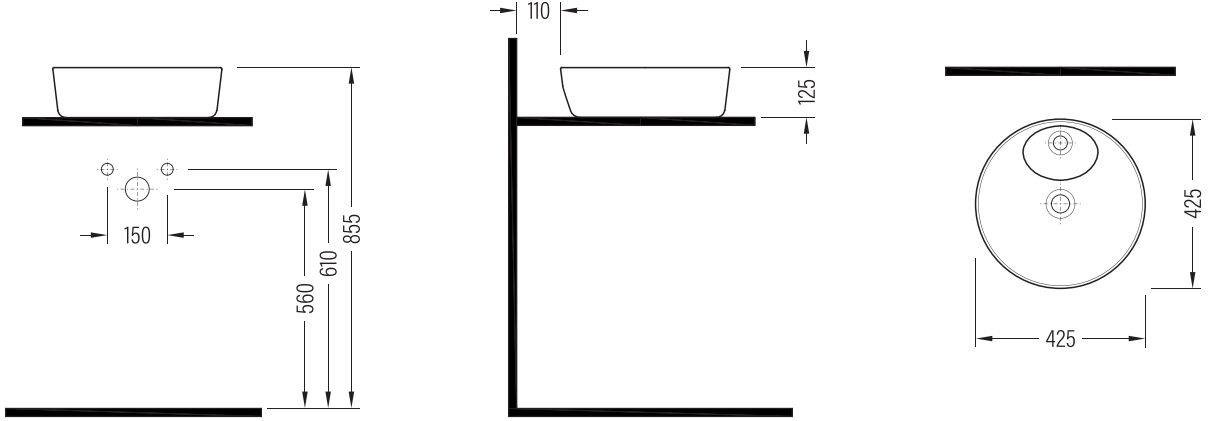

FLAWLESS

Gövde Üstü Lavabo Countertop Washbasin

FALG04301FD1x

Fine Fire Clay

Renkler & Colors

Altın Kaplama / Gold Coated, Dış Altın Kaplama İç Beyaz / Outside Gold Coated Inside White, Dış Rose Gold Kaplama İç Beyaz / Outside Rose Gold Coated Inside White, Rose Gold Kaplama / Rose Gold Coated, Dış Platin Kaplama İç Beyaz / Outside Platinum Coated Inside White

Uyumlu ürünler / Products suitable

Bu sayfada belirtilen ürün ölçüleri, standartlar ile belirlenen ölçümleri içerir. Kurulum için yalnızca ürün üzerinden ölçü alınması önemlidir ve tavsiye edilmektedir. Tüm ölçüler mm olarak gösterilmiştir ve bağlayıcı değildir. QUA, ürünün görünüşü ve teknik detaylarında değişiklik yapma hakkını saklı tutar.

The product dimensions specified on this page include the measurements determined by the standards. It is important and recommended to measure only on the product for installation. All dimensions are shown in mm and are not binding. QUA reserves the right to make changes in the appearance and technical details of the product.