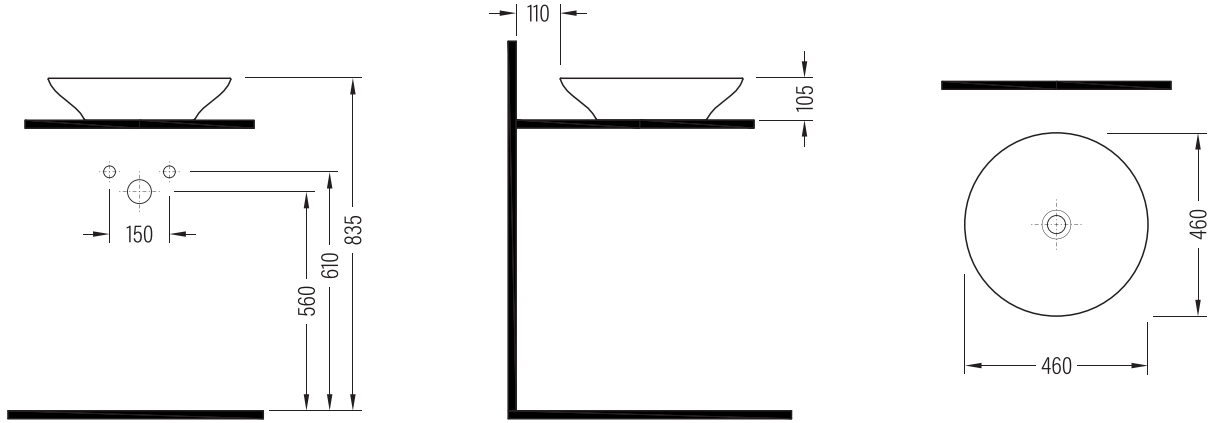

FLAWLESS

Gövde Üstü Lavabo Countertop Washbasin

FALG04701FD0x

Fine Fire Clay

Renkler & Colors

Saten Beyaz / Satin White, Altın Dekorlu İç Beyaz / Gold Decor, Rose Gold Dekorlu İç Beyaz / Rose Gold Decor

Uyumlu ürünler / Products suitable

Bu sayfada belirtilen ürün ölçüleri, standartlar ile belirlenen ölçümleri içerir. Kurulum için yalnızca ürün üzerinden ölçü alınması önemlidir ve tavsiye edilmektedir. Tüm ölçüler mm olarak gösterilmiştir ve bağlayıcı değildir. QUA, ürünün görünüşü ve teknik detaylarında değişiklik yapma hakkını saklı tutar.

The product dimensions specified on this page include the measurements determined by the standards. It is important and recommended to measure only on the product for installation. All dimensions are shown in mm and are not binding. QUA reserves the right to make changes in the appearance and technical details of the product.