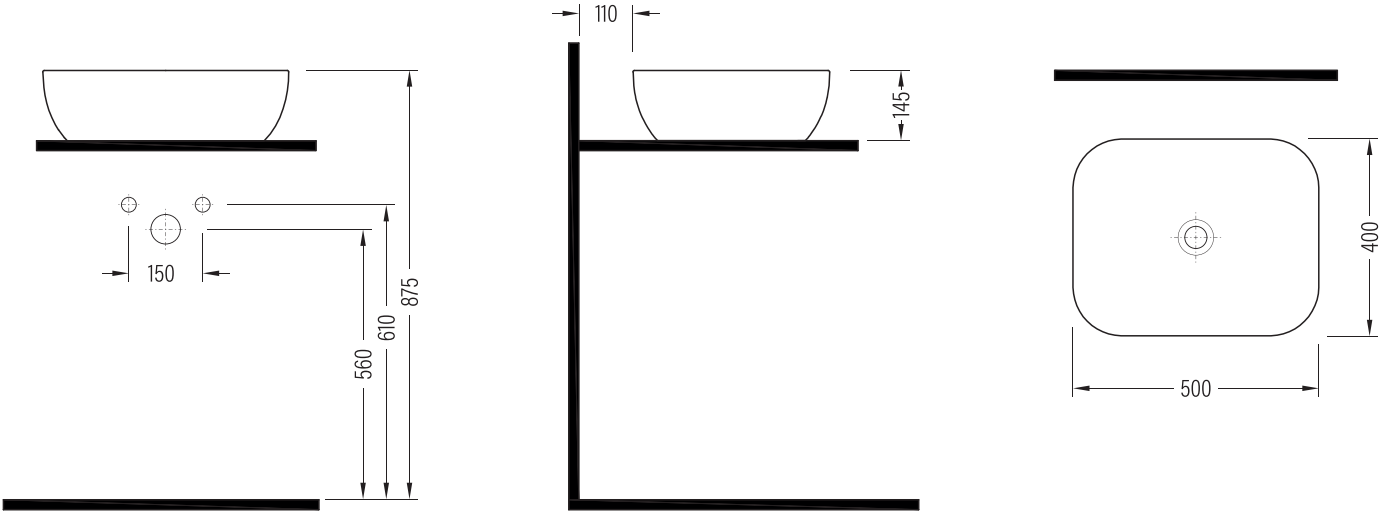

FLAWLESS

Gövde Üstü Lavabo Countertop Washbasin

FALG05101FD0x

Fine Fire Clay

Renkler & Colors

Dış Mat Siyah İç Mat Beyaz / Outside Matte Black Inside Matte White

Uyumlu ürünler / Products suitable

Bu sayfada belirtilen ürün ölçüleri, standartlar ile belirlenen ölçümleri içerir. Kurulum için yalnızca ürün üzerinden ölçü alınması önemlidir ve tavsiye edilmektedir. Tüm ölçüler mm olarak gösterilmiştir ve bağlayıcı değildir. QUA, ürünün görünüşü ve teknik detaylarında değişiklik yapma hakkını saklı tutar.

The product dimensions specified on this page include the measurements determined by the standards. It is important and recommended to measure only on the product for installation. All dimensions are shown in mm and are not binding. QUA reserves the right to make changes in the appearance and technical details of the product.