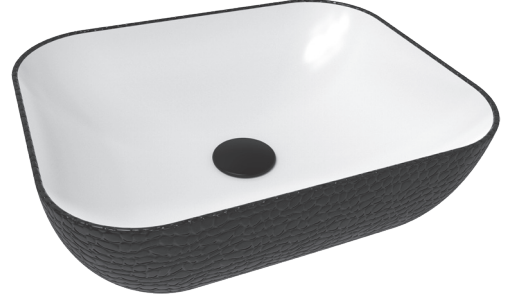

FLAWLESS

Gövde Üstü Lavabo Countertop Washbasin

FALG05101FD0x

Fine Fire Clay

Renkler & Colors

Dış Mat Siyah İç Mat Beyaz / Outside Matte Black Inside Matte White

Uyumlu ürünler / Products suitable

Bu sayfada belirtilen ürün ölçüleri, standartlar ile belirlenen ölçümleri içerir. Kurulum için yalnızca ürün üzerinden ölçü alınması önemlidir ve tavsiye edilmektedir. Tüm ölçüler mm olarak gösterilmiştir ve bağlayıcı değildir. QUA, ürünün görünüşü ve teknik detaylarında değişiklik yapma hakkını saklı tutar.