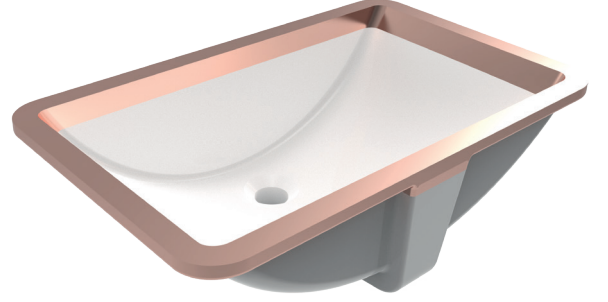

FLAWLESS

Tezgah Altı Lavabo Under Counter Washbasin

FALG05301FD0x

Fine Fire Clay

Renkler & Colors

Rose Gold Dekor / Rose Gold Decor, Beyaz / White

Uyumlu ürünler / Products suitable

Bu sayfada belirtilen ürün ölçüleri, standartlar ile belirlenen ölçümleri içerir. Kurulum için yalnızca ürün üzerinden ölçü alınması önemlidir ve tavsiye edilmektedir. Tüm ölçüler mm olarak gösterilmiştir ve bağlayıcı değildir. QUA, ürünün görünüşü ve teknik detaylarında değişiklik yapma hakkını saklı tutar.