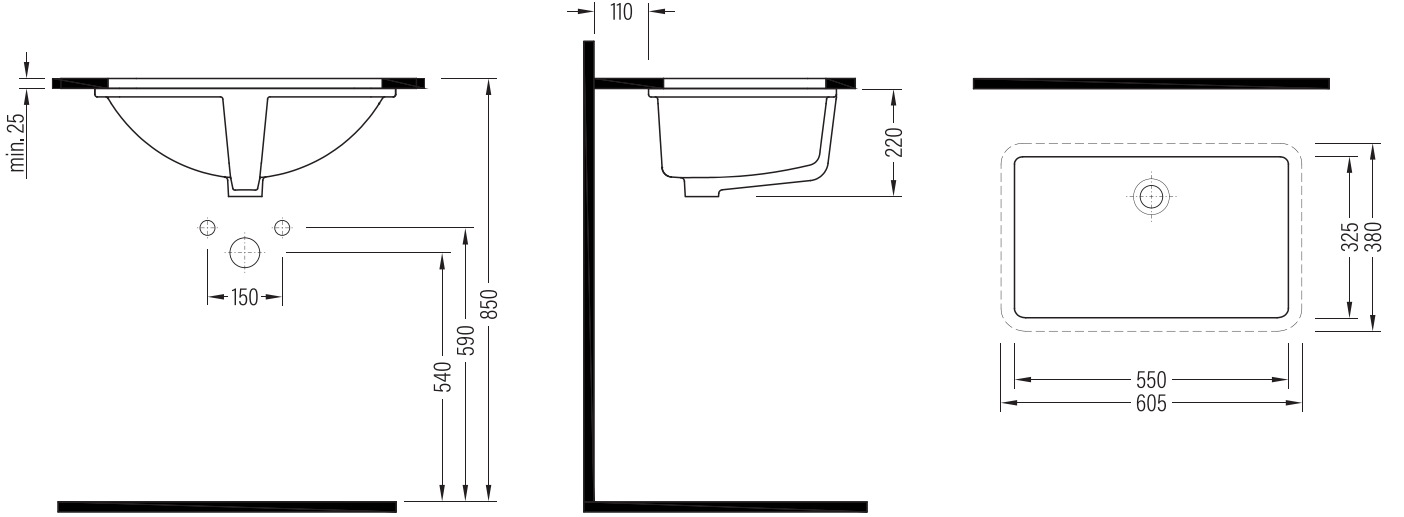

FLAWLESS

Tezgah Altı Lavabo Under Counter Washbasin

FALG05301FD0x

Fine Fire Clay

Renkler & Colors

Rose Gold Dekor / Rose Gold Decor, Beyaz / White

Uyumlu ürünler / Products suitable

Bu sayfada belirtilen ürün ölçüleri, standartlar ile belirlenen ölçümleri içerir. Kurulum için yalnızca ürün üzerinden ölçü alınması önemlidir ve tavsiye edilmektedir. Tüm ölçüler mm olarak gösterilmiştir ve bağlayıcı değildir. QUA, ürünün görünüşü ve teknik detaylarında değişiklik yapma hakkını saklı tutar.

The product dimensions specified on this page include the measurements determined by the standards. It is important and recommended to measure only on the product for installation. All dimensions are shown in mm and are not binding. QUA reserves the right to make changes in the appearance and technical details of the product.