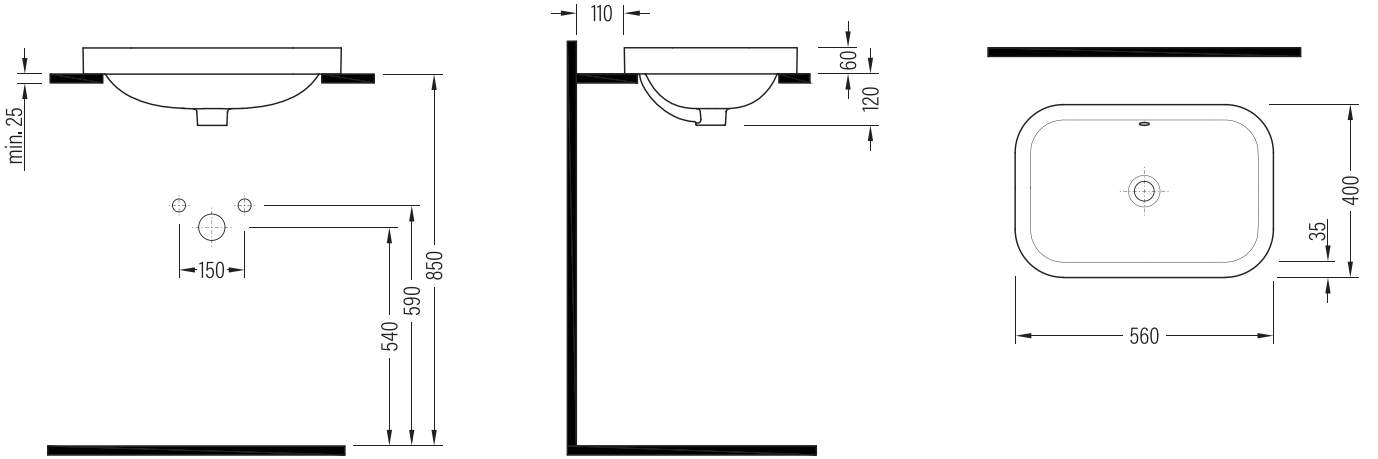

FLAWLESS

Tezgaha Gömme Lavabo Countertop Washbasin

FALG05601FD0x

Fine Fire Clay

Renkler & Colors

Beyaz / White

Uyumlu ürünler / Products suitable

Bu sayfada belirtilen ürün ölçüleri, standartlar ile belirlenen ölçümleri içerir. Kurulum için yalnızca ürün üzerinden ölçü alınması önemlidir ve tavsiye edilmektedir. Tüm ölçüler mm olarak gösterilmiştir ve bağlayıcı değildir. QUA, ürünün görünüşü ve teknik detaylarında değişiklik yapma hakkını saklı tutar.

The product dimensions specified on this page include the measurements determined by the standards. It is important and recommended to measure only on the product for installation. All dimensions are shown in mm and are not binding. QUA reserves the right to make changes in the appearance and technical details of the product.