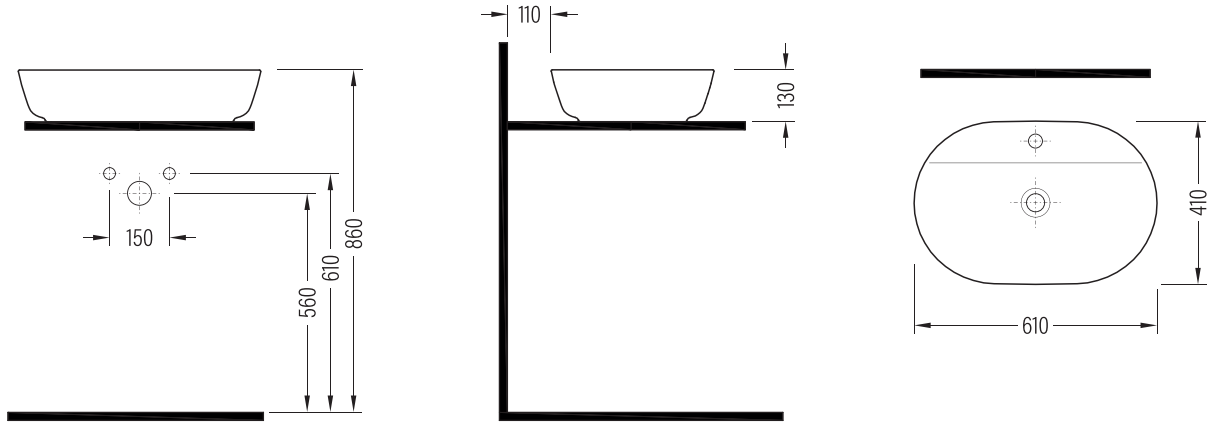

FLAWLESS

Gövde Üstü Lavabo Countertop Washbasin

FALG06001FD1x

Fine Fire Clay

Renkler & Colors

Beyaz / White, Saten Beyaz / Satin White, Dış Altın Kaplama İç Beyaz / Outside Gold Coated Inside White, Dış Rose Gold Kaplama İç Beyaz / Outside Rose Gold Coated Inside White, Dış Platin Kaplama İç Beyaz / Outside Platinum Coated Inside White, Dış Mat Siyah İç Mat Beyaz / Outside Matte Black Inside Matte White

Uyumlu ürünler / Products suitable

Bu sayfada belirtilen ürün ölçüleri, standartlar ile belirlenen ölçümleri içerir. Kurulum için yalnızca ürün üzerinden ölçü alınması önemlidir ve tavsiye edilmektedir. Tüm ölçüler mm olarak gösterilmiştir ve bağlayıcı değildir. QUA, ürünün görünüşü ve teknik detaylarında değişiklik yapma hakkını saklı tutar.

The product dimensions specified on this page include the measurements determined by the standards. It is important and recommended to measure only on the product for installation. All dimensions are shown in mm and are not binding. QUA reserves the right to make changes in the appearance and technical details of the product.