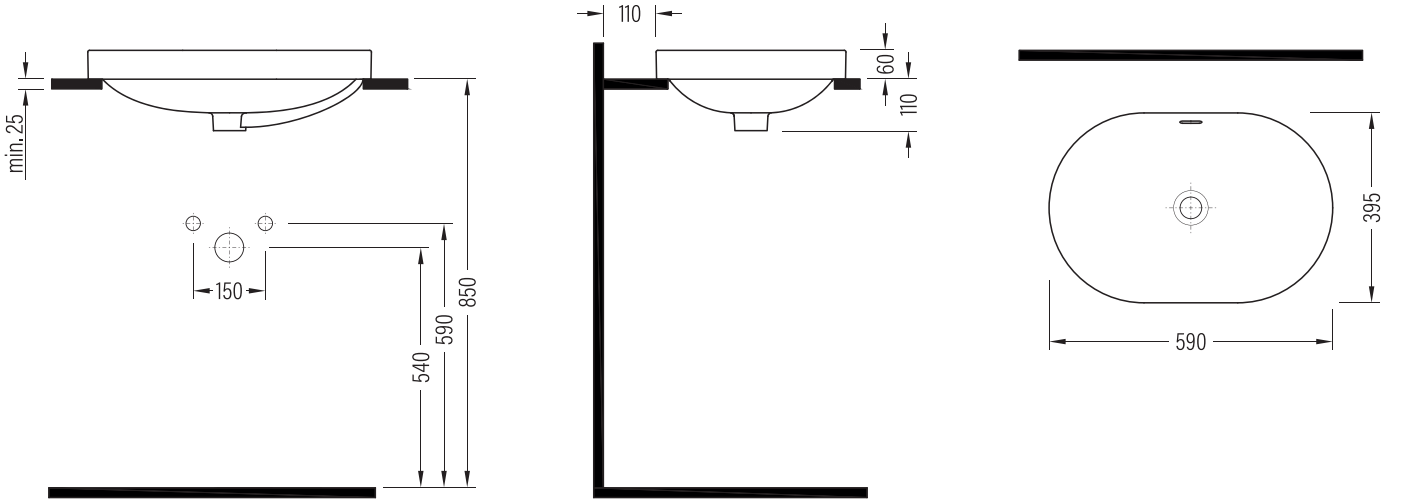

FLAWLESS

Tezgaha Gömme Lavabo Countertop Washbasin

FALG06003FD0x

Fine Fire Clay

Renkler & Colors

Beyaz / White

Uyumlu ürünler / Products suitable

Bu sayfada belirtilen ürün ölçüleri, standartlar ile belirlenen ölçümleri içerir. Kurulum için yalnızca ürün üzerinden ölçü alınması önemlidir ve tavsiye edilmektedir. Tüm ölçüler mm olarak gösterilmiştir ve bağlayıcı değildir. QUA, ürünün görünüşü ve teknik detaylarında değişiklik yapma hakkını saklı tutar.

The product dimensions specified on this page include the measurements determined by the standards. It is important and recommended to measure only on the product for installation. All dimensions are shown in mm and are not binding. QUA reserves the right to make changes in the appearance and technical details of the product.