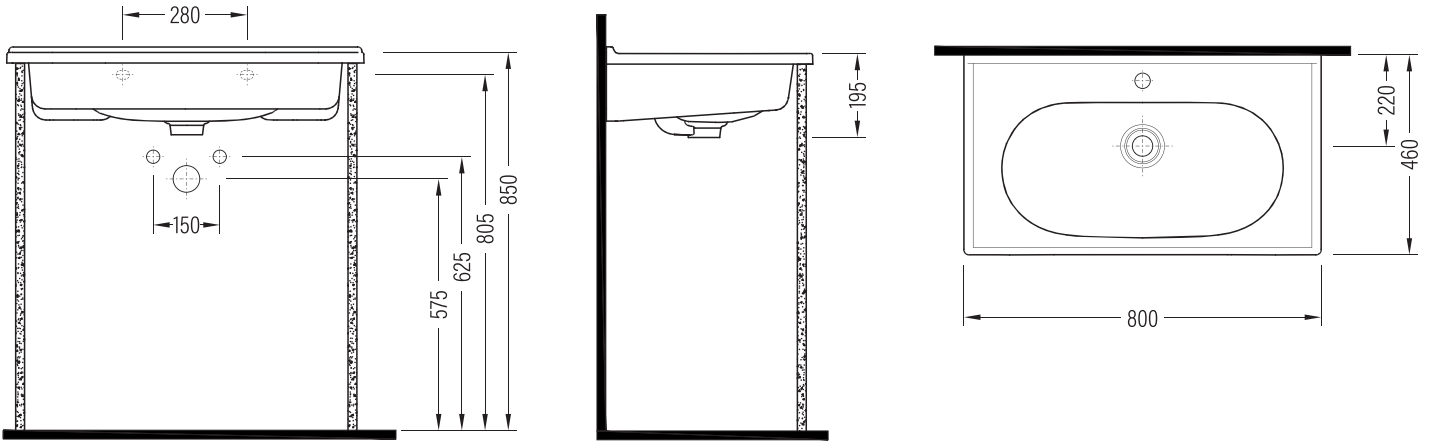

FIORA

Konsollu Lavabo Vanity Washbasin

FELK080B1FD1x
Fine Fire Clay

Renkler & Colors

Buz Beyaz / Cool White

Uyumlu ürünler / Products suitable

Bu sayfada belirtilen ürün ölçüleri, standartlar ile belirlenen ölçümleri içerir. Kurulum için yalnızca ürün üzerinden ölçü alınması önemlidir ve tavsiye edilmektedir. Tüm ölçüler mm olarak gösterilmiştir ve bağlayıcı değildir. QUA, ürünün görünüşü ve teknik detaylarında değişiklik yapma hakkını saklı tutar.

The product dimensions specified on this page include the measurements determined by the standards. It is important and recommended to measure only on the product for installation. All dimensions are shown in mm and are not binding. QUA reserves the right to make changes in the appearance and technical details of the product.