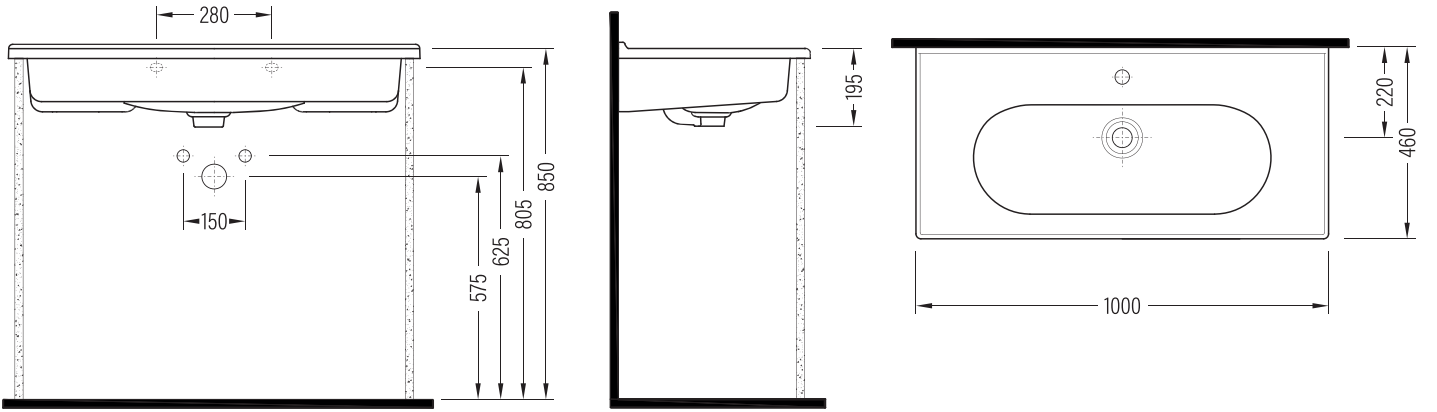

FIORA

Konsollu Lavabo Vanity Washbasin

FELK100B1FD1x
Fine Fire Clay

Renkler & Colors

Buz Beyaz / Cool White

Uyumlu ürünler / Products suitable

Bu sayfada belirtilen ürün ölçüleri, standartlar ile belirlenen ölçümleri içerir. Kurulum için yalnızca ürün üzerinden ölçü alınması önemlidir ve tavsiye edilmektedir. Tüm ölçüler mm olarak gösterilmiştir ve bağlayıcı değildir. QUA, ürünün görünüşü ve teknik detaylarında değişiklik yapma hakkını saklı tutar.

The product dimensions specified on this page include the measurements determined by the standards. It is important and recommended to measure only on the product for installation. All dimensions are shown in mm and are not binding. QUA reserves the right to make changes in the appearance and technical details of the product.