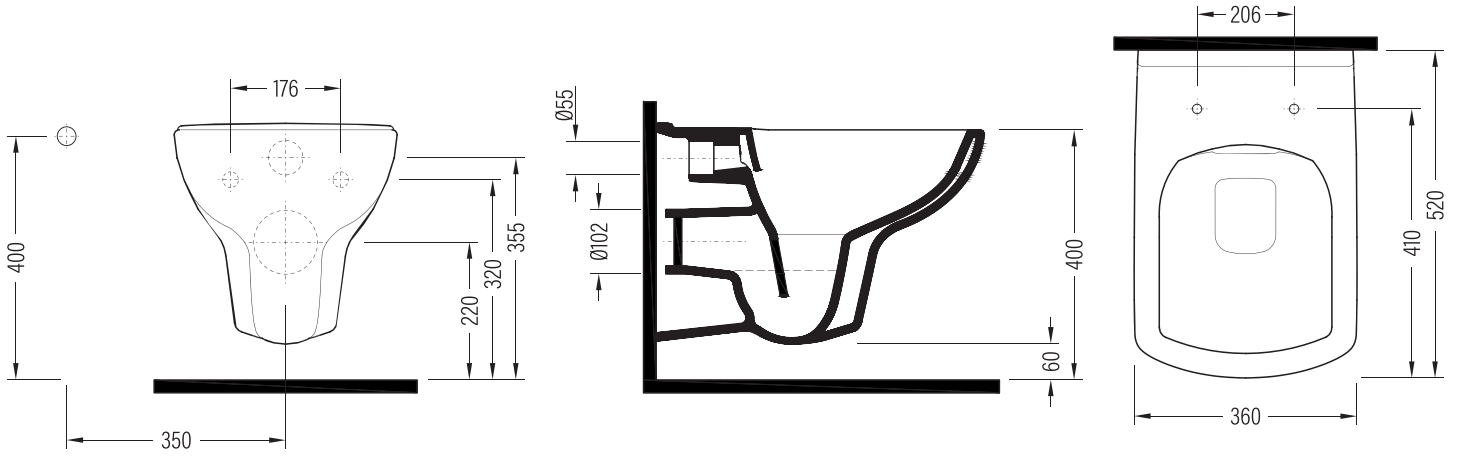

### Asma Klozet No-Rim Wall Hung WC Pan No-Rim

GYKA052H2VP0x

Vitreous China

QUA SALVO Monoslim Proplast Klasik Kapanır Tak Çıkar Klozet Kapağı / QUA SALVO Monoslim Proplast Classic Easyrelease Seat Cover  
SVMP01x (MonoSlim)

Bu sayfada belirtilen ürün ölçüleri, standartlar ile belirlenen ölçümleri içerir. Kurulum için yalnızca ürün üzerinden ölçü alınması önemlidir ve tavsiye edilmektedir. Tüm ölçümler mm olarak gösterilmiştir ve bağlayıcı değildir. QUA, ürünün görünüşü ve teknik detaylarında değişiklik yapma hakkını saklı tutar.

The product dimensions specified on this page include the measurements determined by the standards. It is important and recommended to measure only on the product for installation. All dimensions are shown in mm and are not binding. QUA reserves the right to make changes in the appearance and technical details of the product.