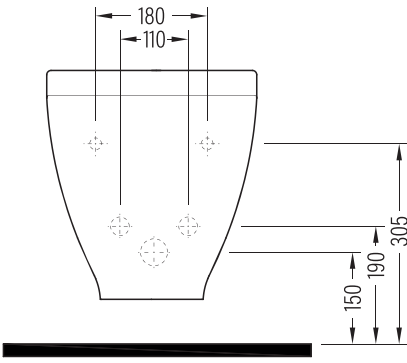

FORTE**Asma Bide
Wall Hung Bidet****HRBA05201VD1x****Vitreous China****Renkler & Colors**

Buz Beyaz / Cool White

Uyumlu ürünler / Products suitable

Bu sayfada belirtilen ürün ölçüleri, standartlar ile belirlenen ölçümleri içerir. Kurulum için yalnızca ürün üzerinden ölçü alınması önemlidir ve tavsiye edilmektedir. Tüm ölçüler mm olarak gösterilmiştir ve bağlayıcı değildir. QUA, ürünün görünüşü ve teknik detaylarında değişiklik yapma hakkını saklı tutar.

The product dimensions specified on this page include the measurements determined by the standards. It is important and recommended to measure only on the product for installation. All dimensions are shown in mm and are not binding. QUA reserves the right to make changes in the appearance and technical details of the product.