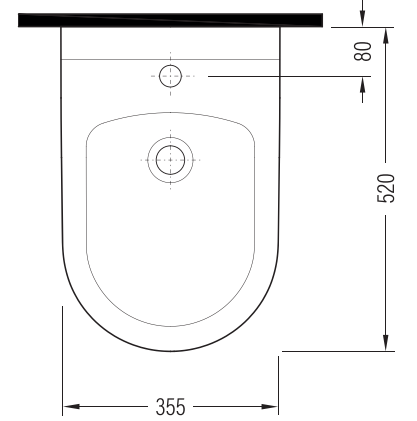

FORTE**Asma Bide
Wall Hung Bidet****HRBA05201VD1x****Vitreous China****Renkler & Colors**

Buz Beyaz / Cool White

Uyumlu ürünler / Products suitable

Bu sayfada belirtilen ürün ölçüleri, standartlar ile belirlenen ölçümleri içerir. Kurulum için yalnızca ürün üzerinden ölçü alınması önemlidir ve tavsiye edilmektedir. Tüm ölçüler mm olarak gösterilmiştir ve bağlayıcı değildir. QUA, ürünün görünüşü ve teknik detaylarında değişiklik yapma hakkını saklı tutar.

The product dimensions specified on this page include the measurements determined by the standards. It is important and recommended to measure only on the product for installation. All dimensions are shown in mm and are not binding. QUA reserves the right to make changes in the appearance and technical details of the product.