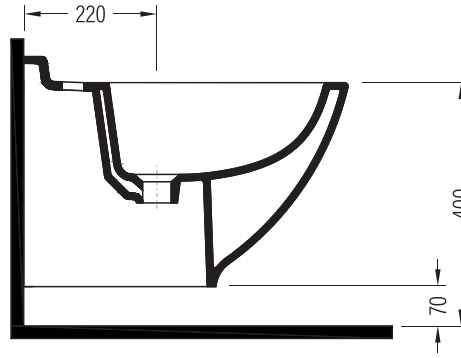

FORTE**Asma Bide
Wall Hung Bidet****HRBA05201VD1x****Vitreous China****Renkler & Colors**

Buz Beyaz / Cool White

Uyumlu ürünler / Products suitable

Bu sayfada belirtilen ürün ölçüleri, standartlar ile belirlenen ölçümleri içerir. Kurulum için yalnızca ürün üzerinden ölçü alınması önemlidir ve tavsiye edilmektedir. Tüm ölçüler mm olarak gösterilmiştir ve bağlayıcı değildir. QUA, ürünün görünüşü ve teknik detaylarında değişiklik yapma hakkını saklı tutar.

The product dimensions specified on this page include the measurements determined by the standards. It is important and recommended to measure only on the product for installation. All dimensions are shown in mm and are not binding. QUA reserves the right to make changes in the appearance and technical details of the product.