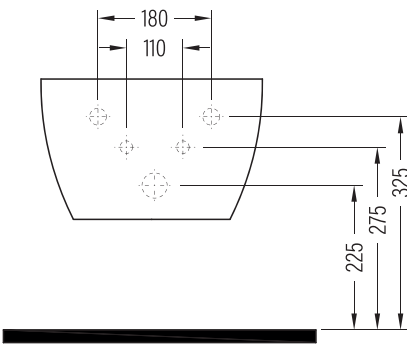

**FORTE****Asma Bide  
Wall Hung Bidet****HRBA05203VD1x****Vitreous China****Renkler & Colors**

Buz Beyaz / Cool White

**Uyumlu ürünler / Products suitable**

Bu sayfada belirtilen ürün ölçüleri, standartlar ile belirlenen ölçümleri içerir. Kurulum için yalnızca ürün üzerinden ölçü alınması önemlidir ve tavsiye edilmektedir. Tüm ölçüler mm olarak gösterilmiştir ve bağlayıcı değildir. QUA, ürünün görünüşü ve teknik detaylarında değişiklik yapma hakkını saklı tutar.

The product dimensions specified on this page include the measurements determined by the standards. It is important and recommended to measure only on the product for installation. All dimensions are shown in mm and are not binding. QUA reserves the right to make changes in the appearance and technical details of the product.