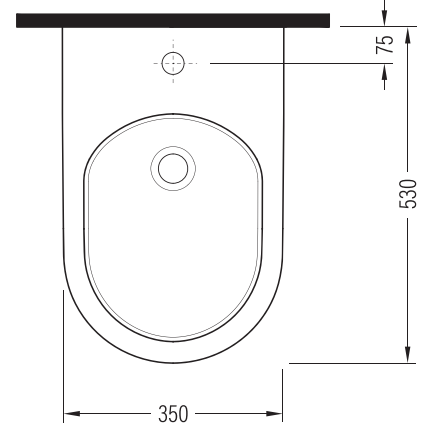

**FORTE****Asma Bide  
Wall Hung Bidet****HRBA05203VD1x****Vitreous China****Renkler & Colors**

Buz Beyaz / Cool White

**Uyumlu ürünler / Products suitable**

Bu sayfada belirtilen ürün ölçüleri, standartlar ile belirlenen ölçümleri içerir. Kurulum için yalnızca ürün üzerinden ölçü alınması önemlidir ve tavsiye edilmektedir. Tüm ölçüler mm olarak gösterilmiştir ve bağlayıcı değildir. QUA, ürünün görünüşü ve teknik detaylarında değişiklik yapma hakkını saklı tutar.

The product dimensions specified on this page include the measurements determined by the standards. It is important and recommended to measure only on the product for installation. All dimensions are shown in mm and are not binding. QUA reserves the right to make changes in the appearance and technical details of the product.