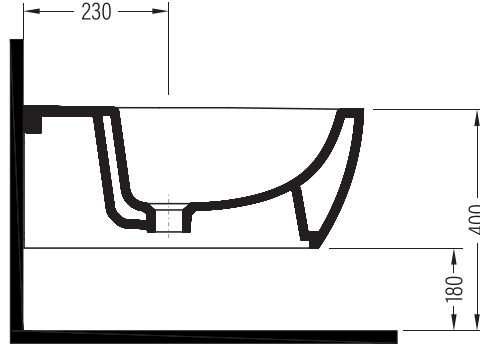

**FORTE****Asma Bide  
Wall Hung Bidet****HRBA05203VD1x****Vitreous China****Renkler & Colors**

Buz Beyaz / Cool White

**Uyumlu ürünler / Products suitable**

Bu sayfada belirtilen ürün ölçüleri, standartlar ile belirlenen ölçümleri içerir. Kurulum için yalnızca ürün üzerinden ölçü alınması önemlidir ve tavsiye edilmektedir. Tüm ölçüler mm olarak gösterilmiştir ve bağlayıcı değildir. QUA, ürünün görünüşü ve teknik detaylarında değişiklik yapma hakkını saklı tutar.

The product dimensions specified on this page include the measurements determined by the standards. It is important and recommended to measure only on the product for installation. All dimensions are shown in mm and are not binding. QUA reserves the right to make changes in the appearance and technical details of the product.