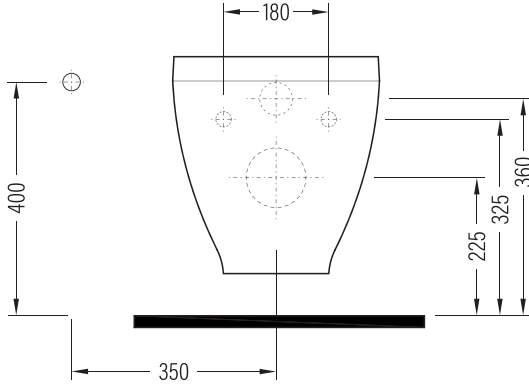

### Asma Klozet No-Rim Wall Hung WC Pan No-Rim

HRKA052N2VP0x

Vitreous China

QUA VENTO Proplast Klasik Kapanır Tak Çıkar Klozet Kapağı / QUA VENTO Proplast Classic Easyrelease Seat Cover  
VTMP01x (MonoSlim)

Bu sayfada belirtilen ürün ölçüleri, standartlar ile belirlenen ölçümleri içerir. Kurulum için yalnızca ürün üzerinden ölçü alınması önemlidir ve tavsiye edilmektedir. Tüm ölçümler mm olarak gösterilmiştir ve bağlayıcı değildirler. QUA, ürünün görünüşü ve teknik detaylarında değişiklik yapma hakkını saklı tutar.

The product dimensions specified on this page include the measurements determined by the standards. It is important and recommended to measure only on the product for installation. All dimensions are shown in mm and are not binding. QUA reserves the right to make changes in the appearance and technical details of the product.