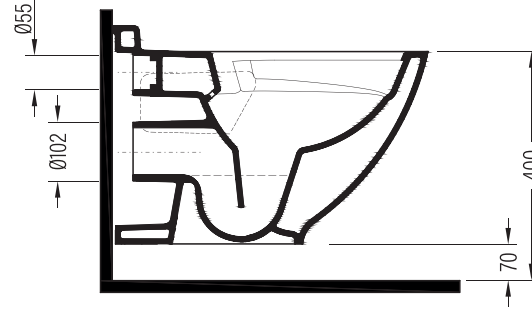

FORTE

Asma Klozet No-Rim Wall Hung WC Pan No-Rim

HRKA052N2VP0x

Vitreous China

Renkler & Colors

Buz Beyaz / Cool White, İpek Mat Beyaz / Silk Matte White, İpek Mat Siyah / Silk Matte Black, Parlak Siyah / Glossy Black, Saten Kapuçino / Satin Cappuccino

Uyumlu ürünler / Products suitable

QUA VENTO Duroplast Yavaş Kapanır Tak Çıkar Klozet Kapağı / QUA VENTO Duroplast Softclose Easyrelease Seat Cover
VTEU11x (Elite)
VTMU11x (MonoSlim)

QUA VENTO Proplast Yavaş Kapanır Tak Çıkar Klozet Kapağı / QUA VENTO Proplast Softclose Easyrelease Seat Cover
VTMP11x (MonoSlim)

QUA VENTO Proplast Klasik Kapanır Tak Çıkar Klozet Kapağı / QUA VENTO Proplast Classic Easyrelease Seat Cover
VTMP01x (MonoSlim)

Bu sayfada belirtilen ürün ölçüleri, standartlar ile belirlenen ölçümleri içerir. Kurulum için yalnızca ürün üzerinden ölçü alınması önemlidir ve tavsiye edilmektedir. Tüm ölçümler mm olarak gösterilmiştir ve bağlayıcı değildirler. QUA, ürünün görünüşü ve teknik detaylarında değişiklik yapma hakkını saklı tutar.

The product dimensions specified on this page include the measurements determined by the standards. It is important and recommended to measure only on the product for installation. All dimensions are shown in mm and are not binding. QUA reserves the right to make changes in the appearance and technical details of the product.