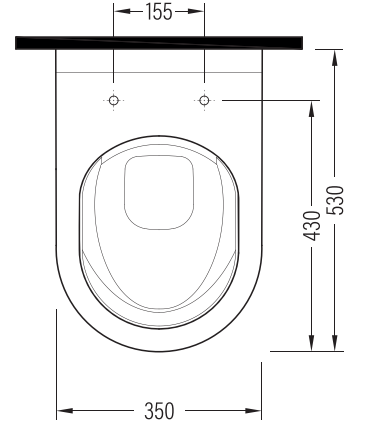

FORTE

Asma Klozet No-Rim Wall Hung WC Pan No-Rim

HRKA052N2VP0x

Vitreous China

Renkler & Colors

Buz Beyaz / Cool White, İpek Mat Beyaz / Silk Matte White, İpek Mat Siyah / Silk Matte Black, Parlak Siyah / Glossy Black, Saten Kapuçino / Satin Cappuccino

Uyumlu ürünler / Products suitable

QUA VENTO Duroplast Yavaş Kapanır Tak Çıkar Klozet Kapağı / QUA VENTO Duroplast Softclose Easyrelease Seat Cover
VTEU11x (Elite)
VTMU11x (MonoSlim)

QUA VENTO Proplast Yavaş Kapanır Tak Çıkar Klozet Kapağı / QUA VENTO Proplast Softclose Easyrelease Seat Cover
VTMP11x (MonoSlim)

QUA VENTO Proplast Klasik Kapanır Tak Çıkar Klozet Kapağı / QUA VENTO Proplast Classic Easyrelease Seat Cover
VTMP01x (MonoSlim)

Bu sayfada belirtilen ürün ölçüleri, standartlar ile belirlenen ölçümleri içerir. Kurulum için yalnızca ürün üzerinden ölçü alınması önemlidir ve tavsiye edilmektedir. Tüm ölçümler mm olarak gösterilmiştir ve bağlayıcı değildirler. QUA, ürünün görünüşü ve teknik detaylarında değişiklik yapma hakkını saklı tutar.

The product dimensions specified on this page include the measurements determined by the standards. It is important and recommended to measure only on the product for installation. All dimensions are shown in mm and are not binding. QUA reserves the right to make changes in the appearance and technical details of the product.