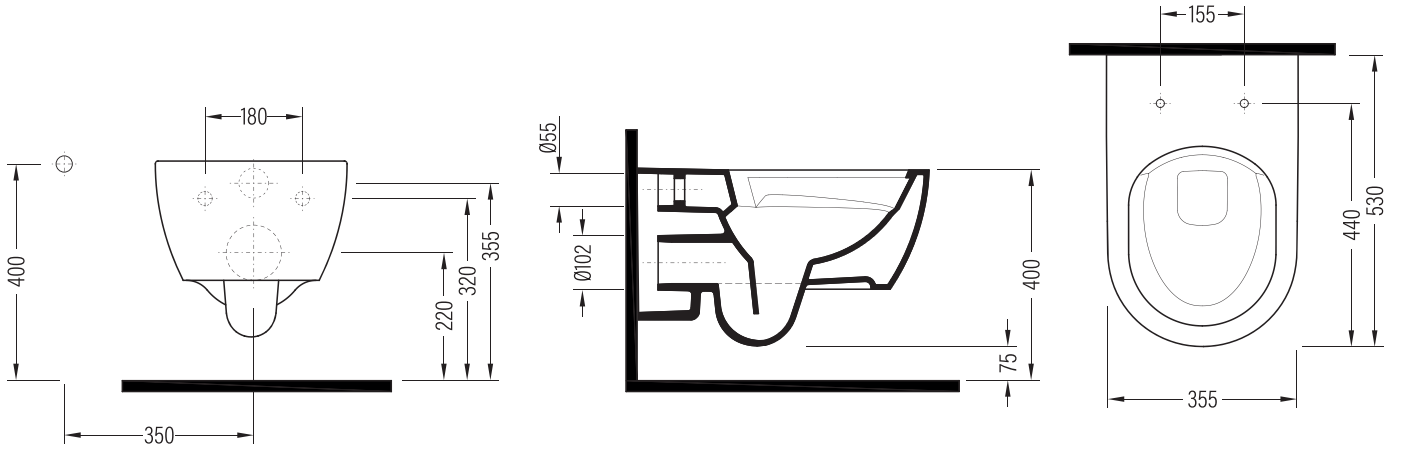

### Asma Klozet No-Rim Wall Hung WC Pan No-Rim

HRKA052N3VP0x

Vitreous China

BIEN VENTO Proplast Klasik Kapanır Tak Çıkar Klozet Kapağı / QUA VENTO Proplast Classic Easyrelease Seat Cover  
VTMP01x (MonoSlim)

Bu sayfada belirtilen ürün ölçüleri, standartlar ile belirlenen ölçümleri içerir. Kurulum için yalnızca ürün üzerinden ölçü alınması önemlidir ve tavsiye edilmektedir. Tüm ölçümler mm olarak gösterilmiştir ve bağlayıcı değildir. QUA, ürünün görünüşü ve teknik detaylarında değişiklik yapma hakkını saklı tutar.

The product dimensions specified on this page include the measurements determined by the standards. It is important and recommended to measure only on the product for installation. All dimensions are shown in mm and are not binding. QUA reserves the right to make changes in the appearance and technical details of the product.