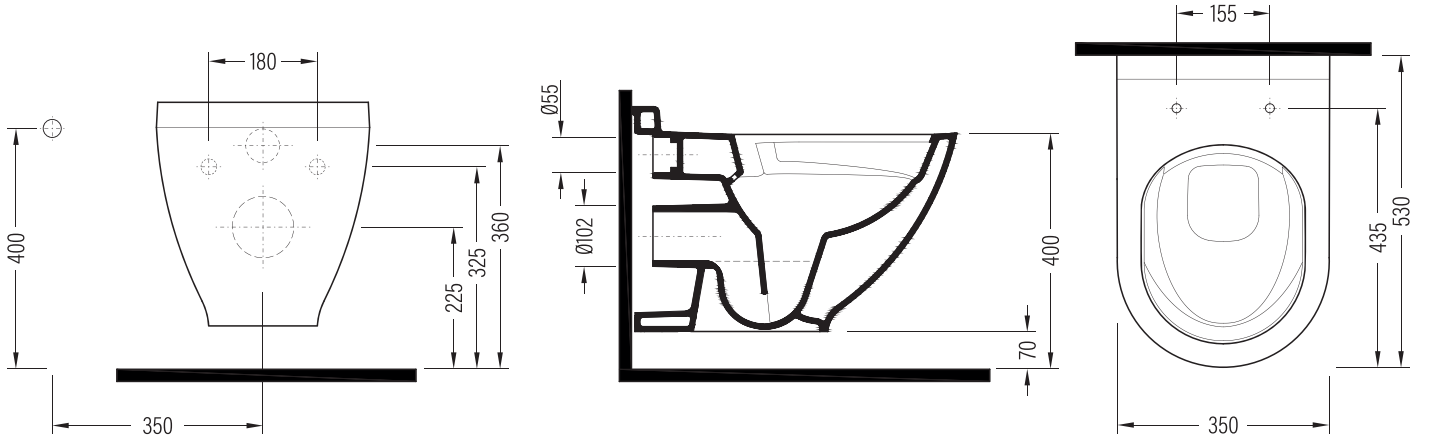

### Asma Klozet No-Rim Wall Hung WC Pan No-Rim

HRKA052N5VP0x

Vitreous China

QUA VENTO Proplast Klasik Kapanır Tak Çıkar Klozet Kapağı / QUA VENTO Proplast Classic Easyrelease Seat Cover  
VTMP01x (MonoSlim)

Bu sayfada belirtilen ürün ölçüleri, standartlar ile belirlenen ölçümleri içerir. Kurulum için yalnızca ürün üzerinden ölçü alınması önemlidir ve tavsiye edilmektedir. Tüm ölçüler mm olarak gösterilmiştir ve bağlayıcı değildir. QUA, ürünün görünüşü ve teknik detaylarında değişiklik yapma hakkını saklı tutar.

The product dimensions specified on this page include the measurements determined by the standards. It is important and recommended to measure only on the product for installation. All dimensions are shown in mm and are not binding. QUA reserves the right to make changes in the appearance and technical details of the product.