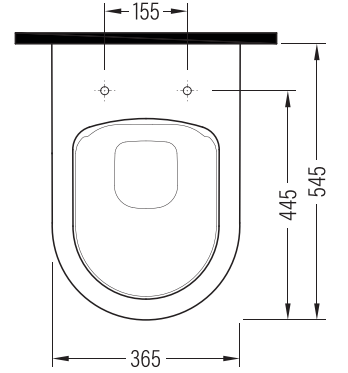

FORTE

Asma Klozet No-Rim Wall Hung WC Pan No-Rim

HRKA054H1VP0x

Vitreous China

Renkler & Colors

Buz Beyaz / Cool White

Uyumlu ürünler / Products suitable

QUA VENTO Duroplast Yavaş Kapanır Tak Çıkar Klozet Kapağı / QUA VENTO Duroplast Softclose Easyrelease Seat Cover
VTEU11x (Elite)
VTMU11x (MonoSlim)

QUA VENTO Proplast Yavaş Kapanır Tak Çıkar Klozet Kapağı / QUA VENTO Proplast Softclose Easyrelease Seat Cover
VTMP11x (MonoSlim)

QUA VENTO Proplast Klasik Kapanır Tak Çıkar Klozet Kapağı / QUA VENTO Proplast Classic Easyrelease Seat Cover
VTMP01x (MonoSlim)

*Amaro ve Solo Klozet Kapağı Uyumlu / Suitable With AMARO and SOLO Seat Cover

Bu sayfada belirtilen ürün ölçüleri, standartlar ile belirlenen ölçümleri içerir. Kurulum için yalnızca ürün üzerinden ölçü alınması önemlidir ve tavsiye edilmektedir. Tüm ölçümler mm olarak gösterilmiştir ve bağlayıcı değildir. QUA, ürünün görünüşü ve teknik detaylarında değişiklik yapma hakkını saklı tutar.

The product dimensions specified on this page include the measurements determined by the standards. It is important and recommended to measure only on the product for installation. All dimensions are shown in mm and are not binding. QUA reserves the right to make changes in the appearance and technical details of the product.