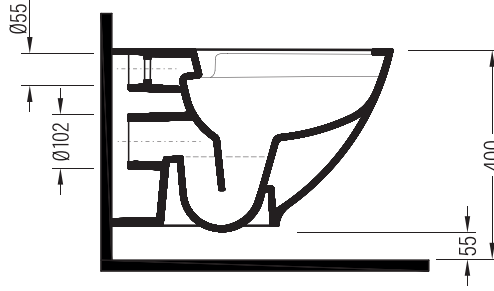

FORTE

Asma Klozet No-Rim Wall Hung WC Pan No-Rim

HRKA054H1VP0x

Vitreous China

Renkler & Colors

Buz Beyaz / Cool White

Uyumlu ürünler / Products suitable

QUA VENTO Duroplast Yavaş Kapanır Tak Çıkar Klozet Kapağı / QUA VENTO Duroplast Softclose Easyrelease Seat Cover
VTEU11x (Elite)
VTMU11x (MonoSlim)

QUA VENTO Proplast Yavaş Kapanır Tak Çıkar Klozet Kapağı / QUA VENTO Proplast Softclose Easyrelease Seat Cover
VTMP11x (MonoSlim)

QUA VENTO Proplast Klasik Kapanır Tak Çıkar Klozet Kapağı / QUA VENTO Proplast Classic Easyrelease Seat Cover
VTMP01x (MonoSlim)

*Amaro ve Solo Klozet Kapağı Uyumlu / Suitable With AMARO and SOLO Seat Cover

Bu sayfada belirtilen ürün ölçüleri, standartlar ile belirlenen ölçümleri içerir. Kurulum için yalnızca ürün üzerinden ölçü alınması önemlidir ve tavsiye edilmektedir. Tüm ölçümler mm olarak gösterilmiştir ve bağlayıcı değildir. QUA, ürünün görünüşü ve teknik detaylarında değişiklik yapma hakkını saklı tutar.

The product dimensions specified on this page include the measurements determined by the standards. It is important and recommended to measure only on the product for installation. All dimensions are shown in mm and are not binding. QUA reserves the right to make changes in the appearance and technical details of the product.