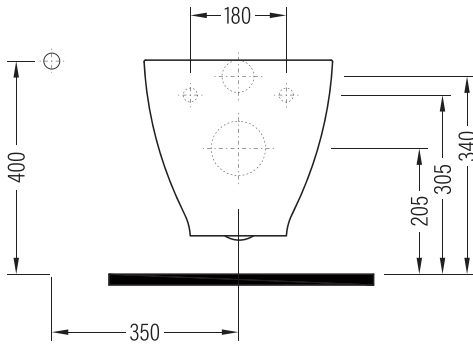

FORTE

Asma Klozet No-Rim Wall Hung WC Pan No-Rim

HRKA054H1VP0x

Vitreous China

Renkler & Colors

Buz Beyaz / Cool White

Uyumlu ürünler / Products suitable

QUA VENTO Duroplast Yavaş Kapanır Tak Çıkar Klozet Kapağı / QUA VENTO Duroplast Softclose Easyrelease Seat Cover
VTEU11x (Elite)
VTMU11x (MonoSlim)

QUA VENTO Proplast Yavaş Kapanır Tak Çıkar Klozet Kapağı / QUA VENTO Proplast Softclose Easyrelease Seat Cover
VTMP11x (MonoSlim)

QUA VENTO Proplast Klasik Kapanır Tak Çıkar Klozet Kapağı / QUA VENTO Proplast Classic Easyrelease Seat Cover
VTMP01x (MonoSlim)

*Amaro ve Solo Klozet Kapağı Uyumlu / Suitable With AMARO and SOLO Seat Cover

Bu sayfada belirtilen ürün ölçüleri, standartlar ile belirlenen ölçümleri içerir. Kurulum için yalnızca ürün üzerinden ölçü alınması önemlidir ve tavsiye edilmektedir. Tüm ölçümler mm olarak gösterilmiştir ve bağlayıcı değildir. QUA, ürünün görünüşü ve teknik detaylarında değişiklik yapma hakkını saklı tutar.

The product dimensions specified on this page include the measurements determined by the standards. It is important and recommended to measure only on the product for installation. All dimensions are shown in mm and are not binding. QUA reserves the right to make changes in the appearance and technical details of the product.