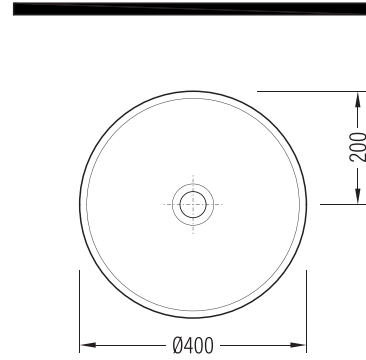

FORTE

Gövde Üstü Lavabo Countertop Washbasin

HRLG04001FD0x

Fine Fire Clay

Renkler & Colors

Buz Beyaz / Cool White

Uyumlu ürünler / Products suitable

Bu sayfada belirtilen ürün ölçüleri, standartlar ile belirlenen ölçümleri içerir. Kurulum için yalnızca ürün üzerinden ölçü alınması önemlidir ve tavsiye edilmektedir. Tüm ölçüler mm olarak gösterilmiştir ve bağlayıcı değildir. QUA, ürünün görünüşü ve teknik detaylarında değişiklik yapma hakkını saklı tutar.

The product dimensions specified on this page include the measurements determined by the standards. It is important and recommended to measure only on the product for installation. All dimensions are shown in mm and are not binding. QUA reserves the right to make changes in the appearance and technical details of the product.