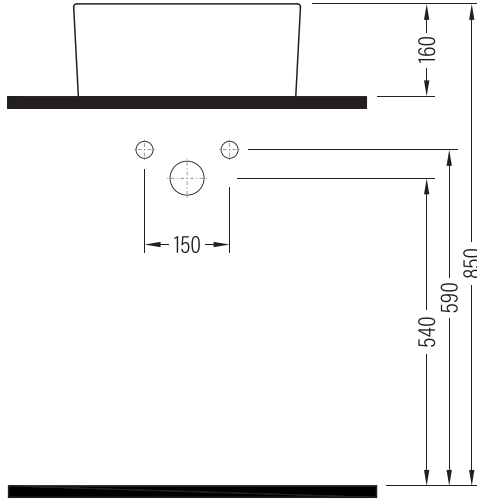

FORTE

Gövde Üstü Lavabo Countertop Washbasin

HRLG04001FD0x

Fine Fire Clay

Renkler & Colors

Buz Beyaz / Cool White

Uyumlu ürünler / Products suitable

Bu sayfada belirtilen ürün ölçüleri, standartlar ile belirlenen ölçümleri içerir. Kurulum için yalnızca ürün üzerinden ölçü alınması önemlidir ve tavsiye edilmektedir. Tüm ölçüler mm olarak gösterilmiştir ve bağlayıcı değildir. QUA, ürünün görünüşü ve teknik detaylarında değişiklik yapma hakkını saklı tutar.

The product dimensions specified on this page include the measurements determined by the standards. It is important and recommended to measure only on the product for installation. All dimensions are shown in mm and are not binding. QUA reserves the right to make changes in the appearance and technical details of the product.