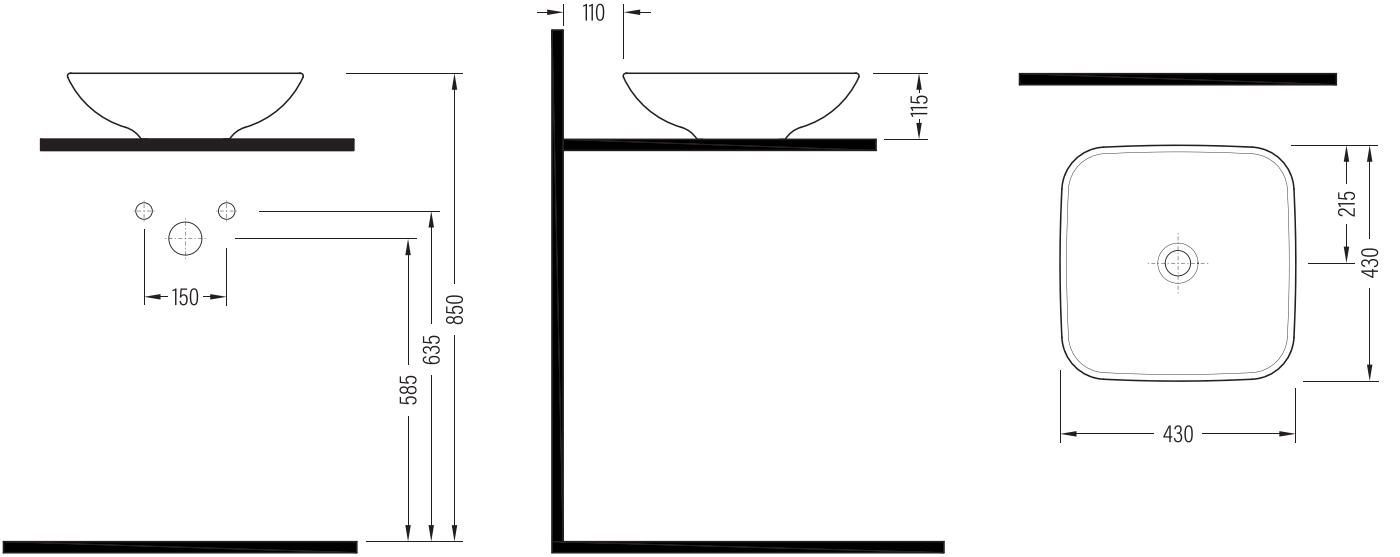

FORTE**Gövde Üstü Lavabo
Countertop Washbasin****HRLG04301FD0x****Fine Fire Clay****Renkler & Colors**

Buz Beyaz / Cool White

Uyumlu ürünler / Products suitable

Bu sayfada belirtilen ürün ölçüleri, standartlar ile belirlenen ölçümleri içerir. Kurulum için yalnızca ürün üzerinden ölçü alınması önemlidir ve tavsiye edilmektedir. Tüm ölçüler mm olarak gösterilmiştir ve bağlayıcı değildir. QUA, ürünün görünüşü ve teknik detaylarında değişiklik yapma hakkını saklı tutar.

The product dimensions specified on this page include the measurements determined by the standards. It is important and recommended to measure only on the product for installation. All dimensions are shown in mm and are not binding. QUA reserves the right to make changes in the appearance and technical details of the product.