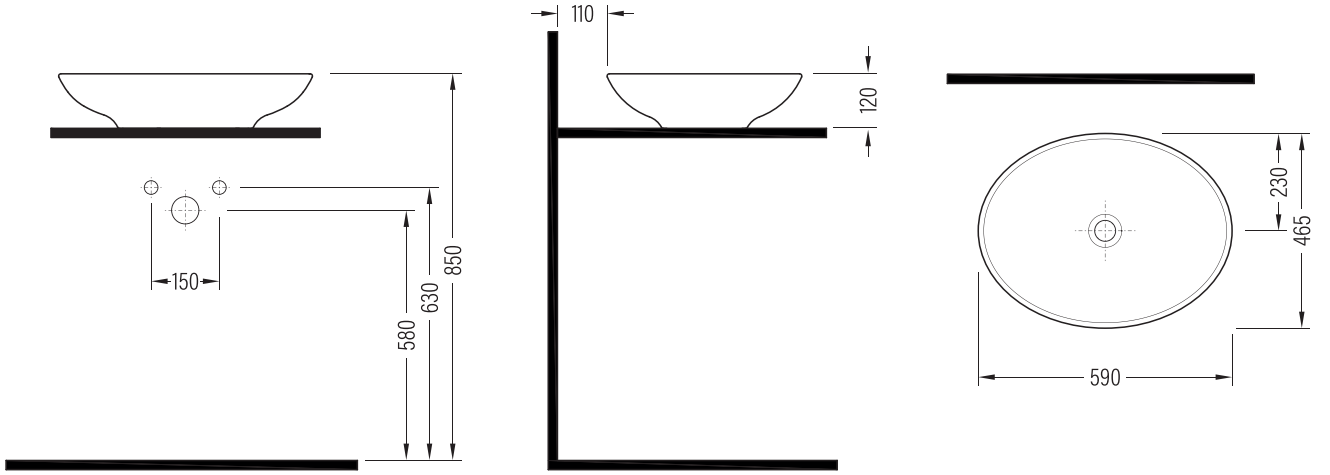

FORTE**Gövde Üstü Lavabo
Countertop Washbasin****HRLG05901FD0x****Fine Fire Clay****Renkler & Colors**

Buz Beyaz / Cool White

Uyumlu ürünler / Products suitable

Bu sayfada belirtilen ürün ölçüleri, standartlar ile belirlenen ölçümleri içerir. Kurulum için yalnızca ürün üzerinden ölçü alınması önemlidir ve tavsiye edilmektedir. Tüm ölçüler mm olarak gösterilmiştir ve bağlayıcı değildir. QUA, ürünün görünüşü ve teknik detaylarında değişiklik yapma hakkını saklı tutar.

The product dimensions specified on this page include the measurements determined by the standards. It is important and recommended to measure only on the product for installation. All dimensions are shown in mm and are not binding. QUA reserves the right to make changes in the appearance and technical details of the product.