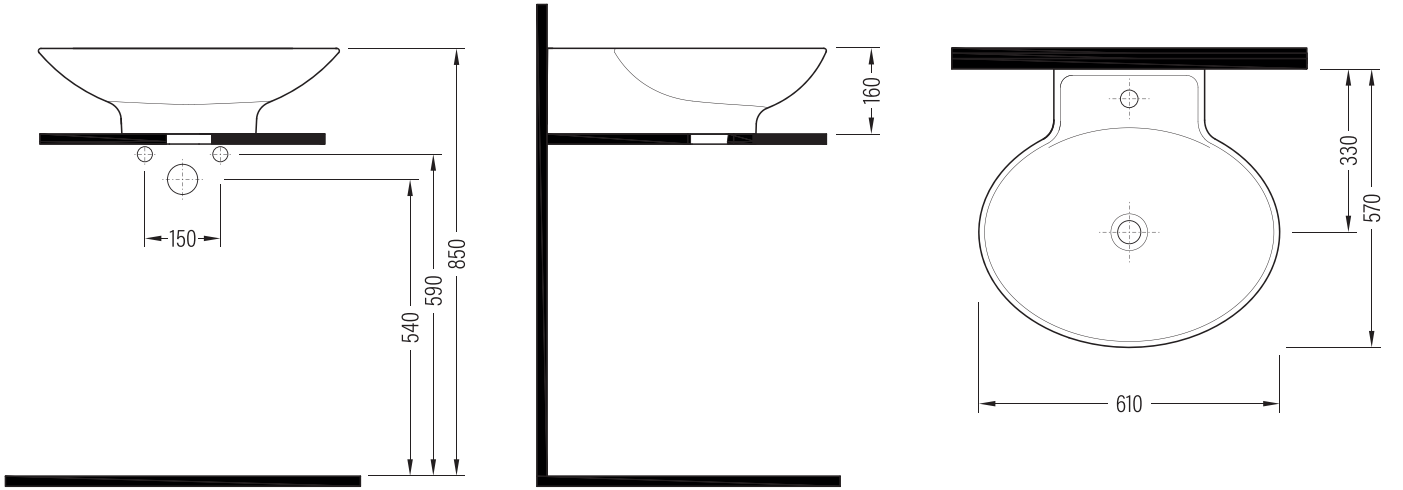

**FORTE****Gövde Üstü Lavabo  
Countertop Washbasin****HRLG06101FD1x****Fine Fire Clay****Renkler & Colors**

Buz Beyaz / Cool White

**Uyumlu ürünler / Products suitable**

Bu sayfada belirtilen ürün ölçüleri, standartlar ile belirlenen ölçümleri içerir. Kurulum için yalnızca ürün üzerinden ölçü alınması önemlidir ve tavsiye edilmektedir. Tüm ölçüler mm olarak gösterilmiştir ve bağlayıcı değildir. QUA, ürünün görünüşü ve teknik detaylarında değişiklik yapma hakkını saklı tutar.

The product dimensions specified on this page include the measurements determined by the standards. It is important and recommended to measure only on the product for installation. All dimensions are shown in mm and are not binding. QUA reserves the right to make changes in the appearance and technical details of the product.