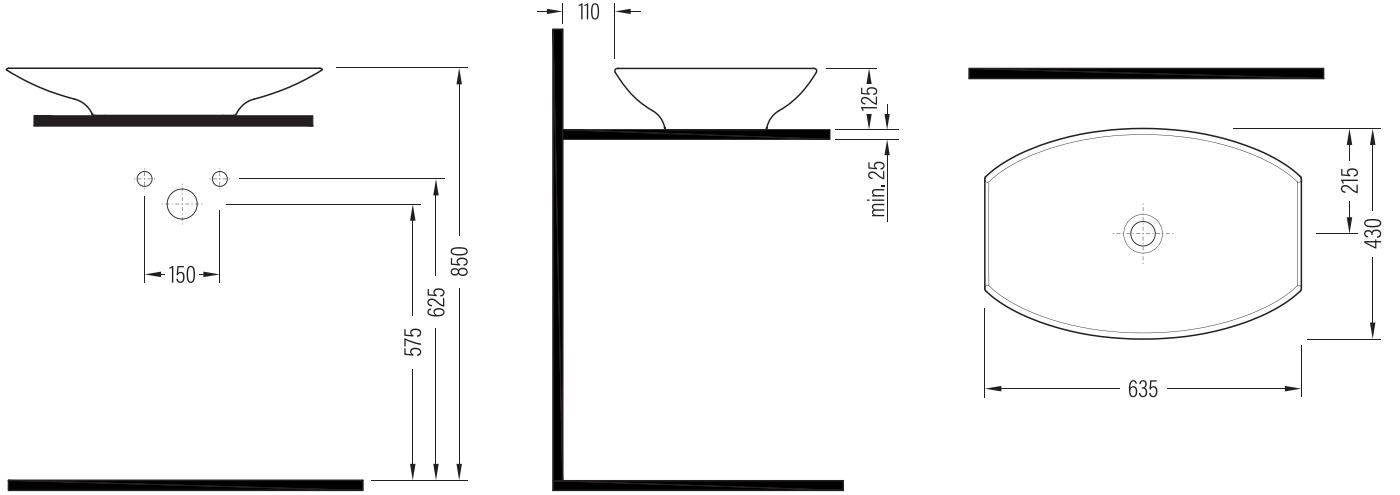

FORTE**Gövde Üstü Lavabo
Countertop Washbasin****HRLG06301FD0x****Fine Fire Clay****Renkler & Colors**

Buz Beyaz / Cool White

Uyumlu ürünler / Products suitable

Bu sayfada belirtilen ürün ölçüleri, standartlar ile belirlenen ölçümleri içerir. Kurulum için yalnızca ürün üzerinden ölçü alınması önemlidir ve tavsiye edilmektedir. Tüm ölçüler mm olarak gösterilmiştir ve bağlayıcı değildir. QUA, ürünün görünüşü ve teknik detaylarında değişiklik yapma hakkını saklı tutar.

The product dimensions specified on this page include the measurements determined by the standards. It is important and recommended to measure only on the product for installation. All dimensions are shown in mm and are not binding. QUA reserves the right to make changes in the appearance and technical details of the product.