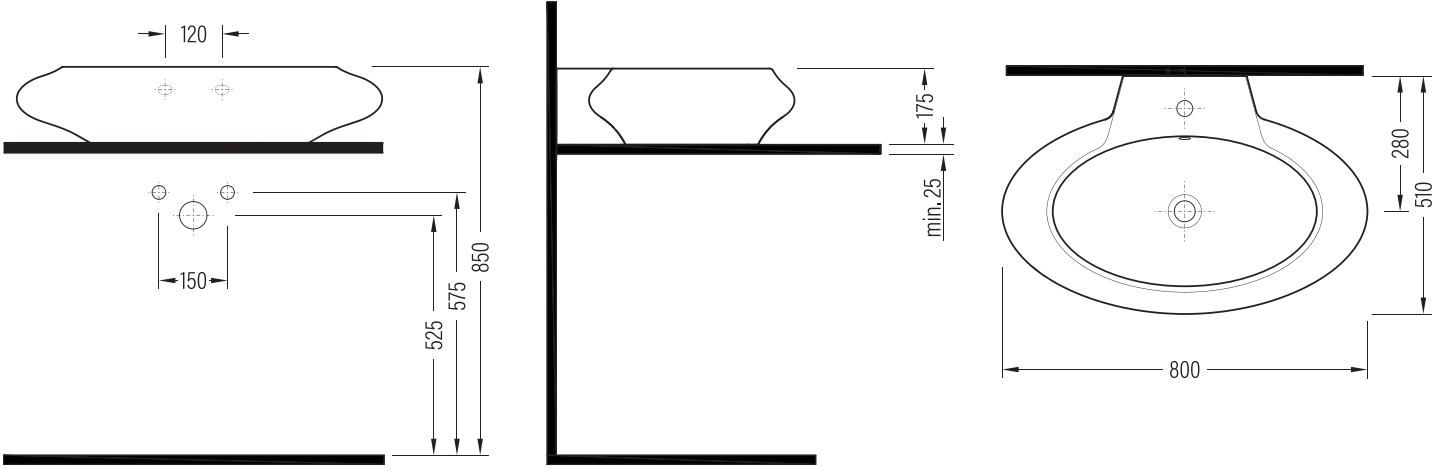

FORTE**Gövde Üstü Lavabo
Countertop Washbasin****HRLG08001FD1x****Fine Fire Clay****Renkler & Colors**

Buz Beyaz / Cool White

Uyumlu ürünler / Products suitable

Bu sayfada belirtilen ürün ölçüleri, standartlar ile belirlenen ölçümleri içerir. Kurulum için yalnızca ürün üzerinden ölçü alınması önemlidir ve tavsiye edilmektedir. Tüm ölçüler mm olarak gösterilmiştir ve bağlayıcı değildir. QUA, ürünün görünüşü ve teknik detaylarında değişiklik yapma hakkını saklı tutar.

The product dimensions specified on this page include the measurements determined by the standards. It is important and recommended to measure only on the product for installation. All dimensions are shown in mm and are not binding. QUA reserves the right to make changes in the appearance and technical details of the product.