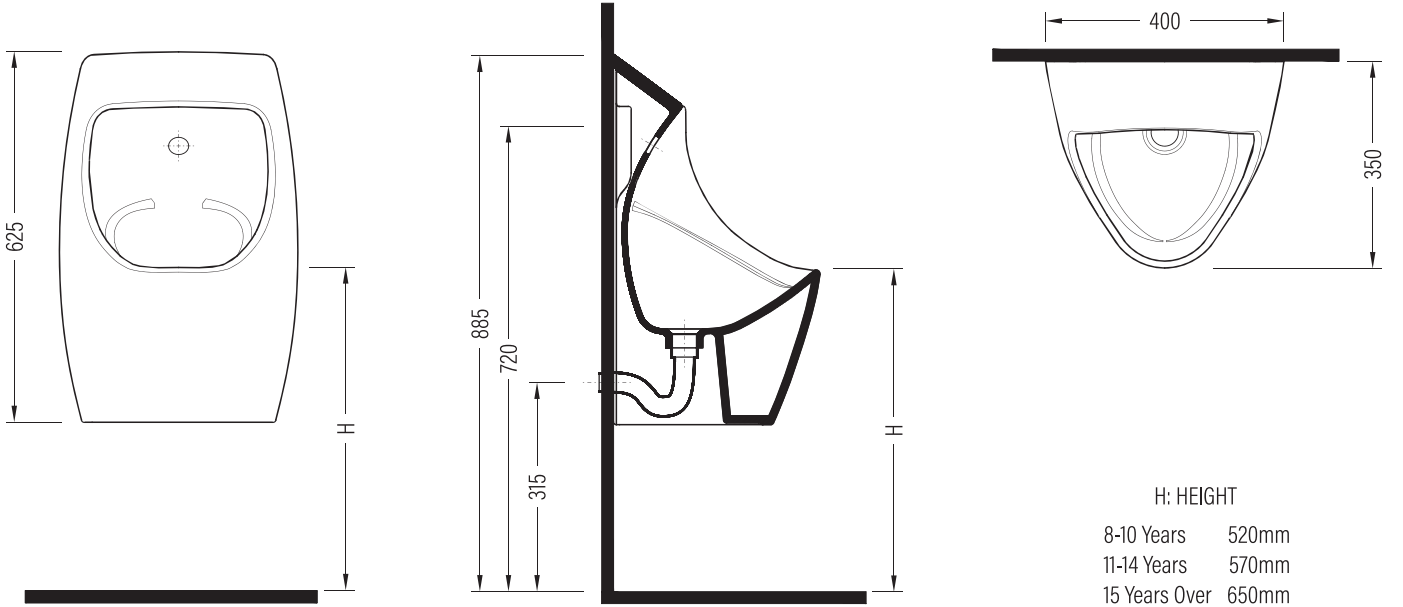

FORTE**Pisuar - Arkadan Su Girişli Fotoselsiz
Urinal - Rear Inlet Without Photocell****HRPS06203VSAx****Vitreous China****Renkler & Colors**

Buz Beyaz / Cool White

Uyumlu ürünler / Products suitable

Bu sayfada belirtilen ürün ölçüleri, standartlar ile belirlenen ölçümleri içerir. Kurulum için yalnızca ürün üzerinden ölçü alınması önemlidir ve tavsiye edilmektedir. Tüm ölçüler mm olarak gösterilmiştir ve bağlayıcı değildir. QUA, ürünün görünüşü ve teknik detaylarında değişiklik yapma hakkını saklı tutar.

The product dimensions specified on this page include the measurements determined by the standards. It is important and recommended to measure only on the product for installation. All dimensions are shown in mm and are not binding. QUA reserves the right to make changes in the appearance and technical details of the product.