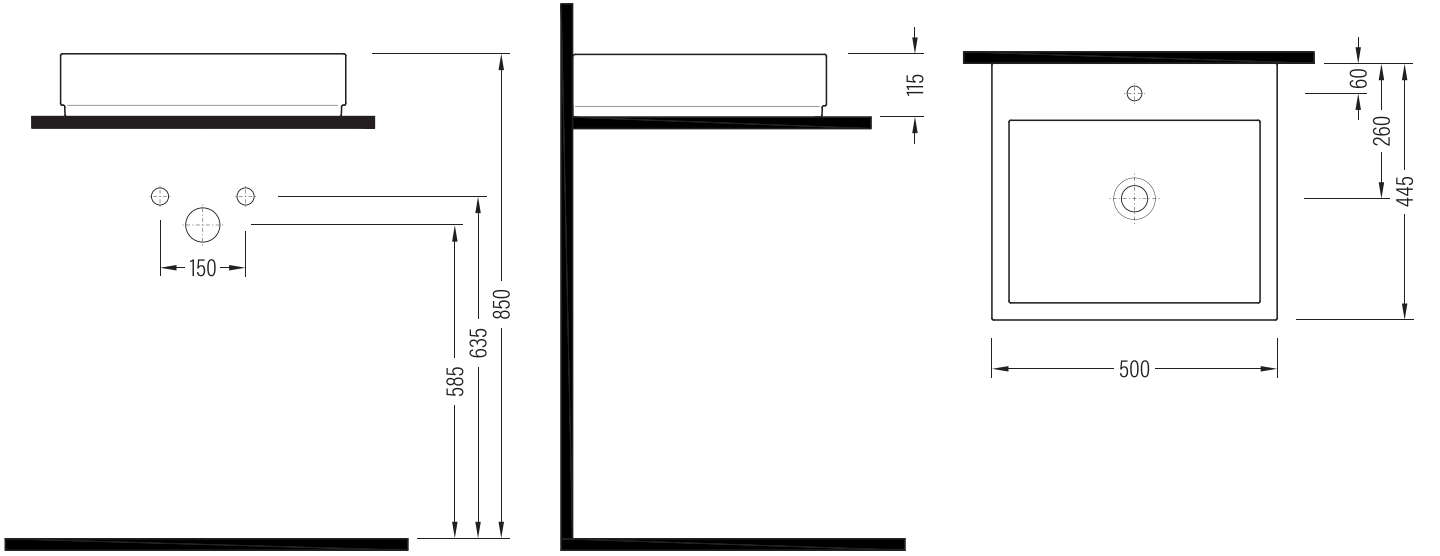

PLASMA

Gövde Üstü Lavabo Countertop Washbasin

INLG05001VD1x

Vitreous China

Renkler & Colors

Buz Beyaz / Cool White

Uyumlu ürünler / Products suitable

Bu sayfada belirtilen ürün ölçüleri, standartlar ile belirlenen ölçümleri içerir. Kurulum için yalnızca ürün üzerinden ölçü alınması önemlidir ve tavsiye edilmektedir. Tüm ölçüler mm olarak gösterilmiştir ve bağlayıcı değildir. QUA, ürünün görünüşü ve teknik detaylarında değişiklik yapma hakkını saklı tutar.

The product dimensions specified on this page include the measurements determined by the standards. It is important and recommended to measure only on the product for installation. All dimensions are shown in mm and are not binding. QUA reserves the right to make changes in the appearance and technical details of the product.