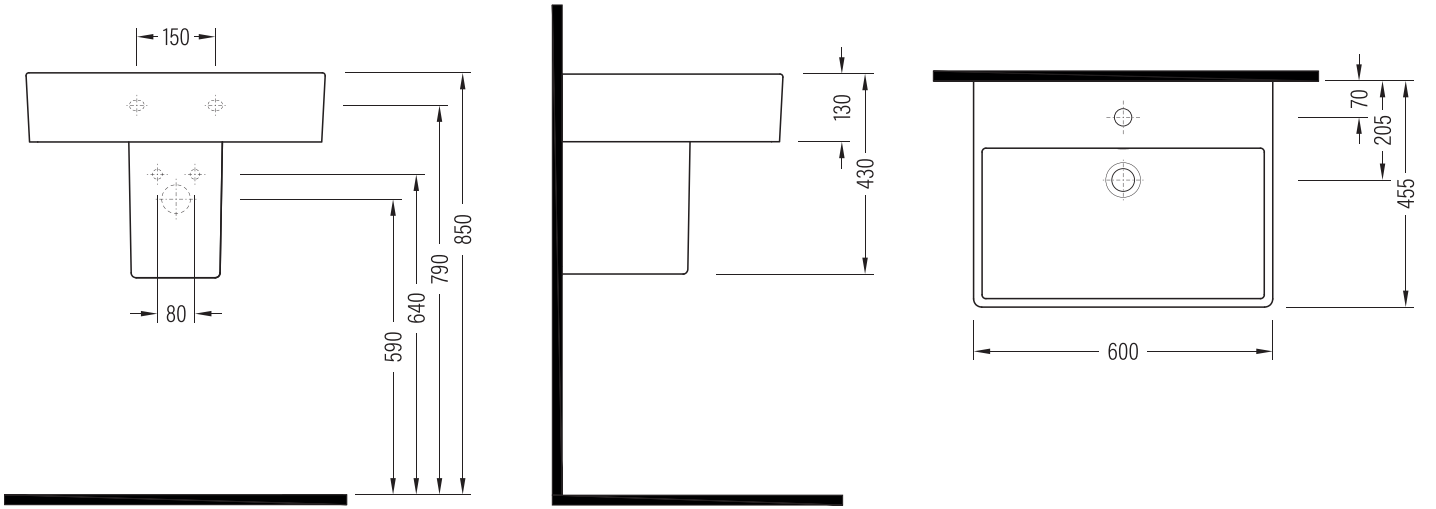

### Gövde Üstü Lavabo Countertop Washbasin

INLG06001FD1x

Fine Fire Clay

### Uyumlu ürünler / Products suitable

Bu sayfada belirtilen ürün ölçüleri, standartlar ile belirlenen ölçümleri içerir. Kurulum için yalnızca ürün üzerinden ölçü alınması önemlidir ve tavsiye edilmektedir. Tüm ölçüler mm olarak gösterilmiştir ve bağlayıcı değildir. QUA, ürünün görünüşü ve teknik detaylarında değişiklik yapma hakkını saklı tutar.

The product dimensions specified on this page include the measurements determined by the standards. It is important and recommended to measure only on the product for installation. All dimensions are shown in mm and are not binding. QUA reserves the right to make changes in the appearance and technical details of the product.