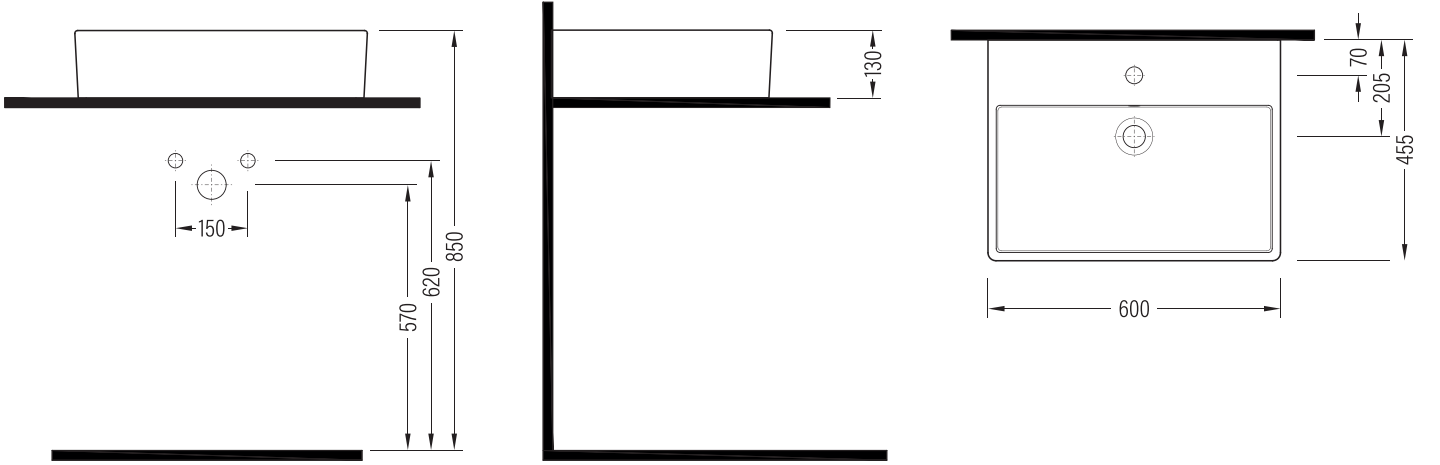

PLASMA

Gövde Üstü Lavabo Countertop Washbasin

INLG06001FD1x

Fine Fire Clay

Renkler & Colors

Buz Beyaz / Cool White

Uyumlu ürünler / Products suitable

Bu sayfada belirtilen ürün ölçüleri, standartlar ile belirlenen ölçümleri içerir. Kurulum için yalnızca ürün üzerinden ölçü alınması önemlidir ve tavsiye edilmektedir. Tüm ölçüler mm olarak gösterilmiştir ve bağlayıcı değildirler. QUA, ürünün görünüşü ve teknik detaylarında değişiklik yapma hakkını saklı tutar.

The product dimensions specified on this page include the measurements determined by the standards. It is important and recommended to measure only on the product for installation. All dimensions are shown in mm and are not binding. QUA reserves the right to make changes in the appearance and technical details of the product.