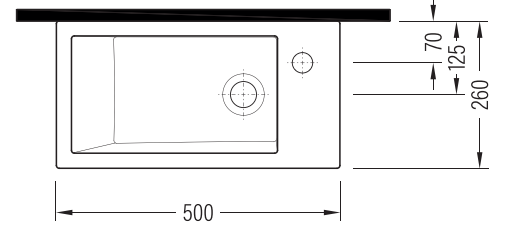

PLASMA

Dolap Uyumlu Lavabo Vanity Washbasin

INLK05001FD1x

Fine Fire Clay

Renkler & Colors

Buz Beyaz / Cool White

Uyumlu ürünler / Products suitable

Bu sayfada belirtilen ürün ölçüleri, standartlar ile belirlenen ölçümleri içerir. Kurulum için yalnızca ürün üzerinden ölçü alınması önemlidir ve tavsiye edilmektedir. Tüm ölçüler mm olarak gösterilmiştir ve bağlayıcı değildir. QUA, ürünün görünüşü ve teknik detaylarında değişiklik yapma hakkını saklı tutar.

The product dimensions specified on this page include the measurements determined by the standards. It is important and recommended to measure only on the product for installation. All dimensions are shown in mm and are not binding. QUA reserves the right to make changes in the appearance and technical details of the product.