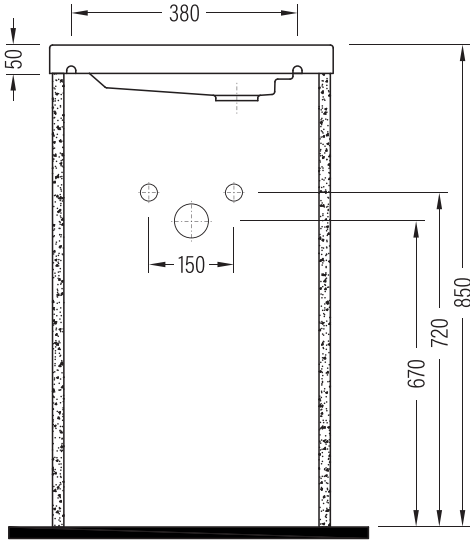

PLASMA

Dolap Uyumlu Lavabo Vanity Washbasin

INLK05001FD1x

Fine Fire Clay

Renkler & Colors

Buz Beyaz / Cool White

Uyumlu ürünler / Products suitable

Bu sayfada belirtilen ürün ölçüleri, standartlar ile belirlenen ölçümleri içerir. Kurulum için yalnızca ürün üzerinden ölçü alınması önemlidir ve tavsiye edilmektedir. Tüm ölçüler mm olarak gösterilmiştir ve bağlayıcı değildir. QUA, ürünün görünüşü ve teknik detaylarında değişiklik yapma hakkını saklı tutar.

The product dimensions specified on this page include the measurements determined by the standards. It is important and recommended to measure only on the product for installation. All dimensions are shown in mm and are not binding. QUA reserves the right to make changes in the appearance and technical details of the product.