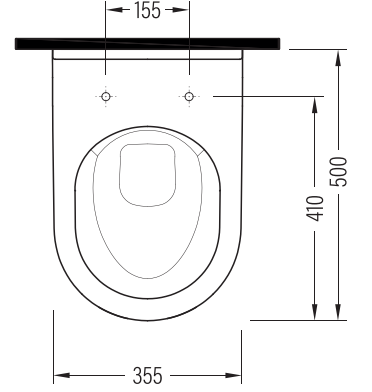

ROTTA

Asma Klozet No-Rim Wall Hung WC Pan No-Rim

IOKA050N2VP0x

Vitreous China

Renkler & Colors

Buz Beyaz / Cool White

Uyumlu ürünler / Products suitable

QUA RICO UF-Duroplast Yavaş Kapanır Tak Çıkar Klozet Kapağı / QUA RICO UF-Duroplast AB Softclose Easyrelease Seat Cover
RCEU11x (Elite)
RCMU11x (MonoSlim)

QUA RICO Monoslim Proplast Yavaş Kapanır Tak Çıkar Klozet Kapağı / QUA RICO Monoslim Proplast Softclose Easyrelease Seat Cover
RCMP11x (MonoSlim)

QUA RICO Monoslim Proplast Klasik Kapanır Tak Çıkar Klozet Kapağı / QUA RICO Monoslim Proplast Classic Easyrelease Seat Cover
RCMP01x (MonoSlim)

Bu sayfada belirtilen ürün ölçüleri, standartlar ile belirlenen ölçümleri içerir. Kurulum için yalnızca ürün üzerinden ölçü alınması önemlidir ve tavsiye edilmektedir. Tüm ölçüler mm olarak gösterilmiştir ve bağlayıcı değildir. QUA, ürünün görünüşü ve teknik detaylarında değişiklik yapma hakkını saklı tutar.

The product dimensions specified on this page include the measurements determined by the standards. It is important and recommended to measure only on the product for installation. All dimensions are shown in mm and are not binding. QUA reserves the right to make changes in the appearance and technical details of the product.