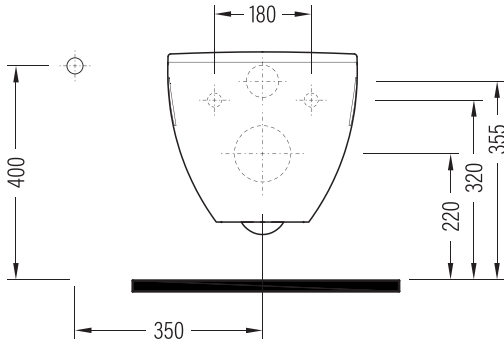

## Asma Klozet No-Rim Wall Hung WC Pan No-Rim

IOKA050N2VP0x

Vitreous China

QUA RICO Monoslim Proplast Klasik Kapanır Tak Çıkar Klozet Kapağı / QUA RICO Monoslim Proplast Classic Easyrelease Seat Cover  
RCMP01x (MonoSlim)

Bu sayfada belirtilen ürün ölçüleri, standartlar ile belirlenen ölçümleri içerir. Kurulum için yalnızca ürün üzerinden ölçü alınması önemlidir ve tavsiye edilmektedir. Tüm ölçüler mm olarak gösterilmiştir ve bağlayıcı değildir. QUA, ürünün görünüşü ve teknik detaylarında değişiklik yapma hakkını saklı tutar.

The product dimensions specified on this page include the measurements determined by the standards. It is important and recommended to measure only on the product for installation. All dimensions are shown in mm and are not binding. QUA reserves the right to make changes in the appearance and technical details of the product.