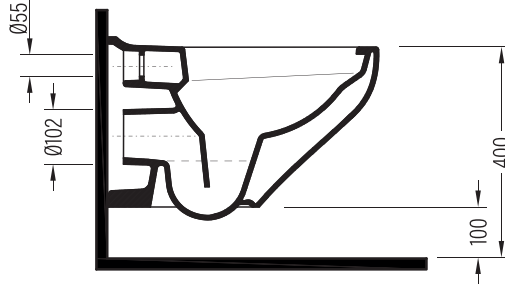

## Asma Klozet No-Rim Wall Hung WC Pan No-Rim

IOKA050N2VP0x

Vitreous China

QUA RICO Monoslim Proplast Klasik Kapanır Tak Çıkar Klozet Kapağı / QUA RICO Monoslim Proplast Classic Easyrelease Seat Cover  
RCMP01x (MonoSlim)

Bu sayfada belirtilen ürün ölçüleri, standartlar ile belirlenen ölçümleri içerir. Kurulum için yalnızca ürün üzerinden ölçü alınması önemlidir ve tavsiye edilmektedir. Tüm ölçüler mm olarak gösterilmiştir ve bağlayıcı değildir. QUA, ürünün görünüşü ve teknik detaylarında değişiklik yapma hakkını saklı tutar.

The product dimensions specified on this page include the measurements determined by the standards. It is important and recommended to measure only on the product for installation. All dimensions are shown in mm and are not binding. QUA reserves the right to make changes in the appearance and technical details of the product.