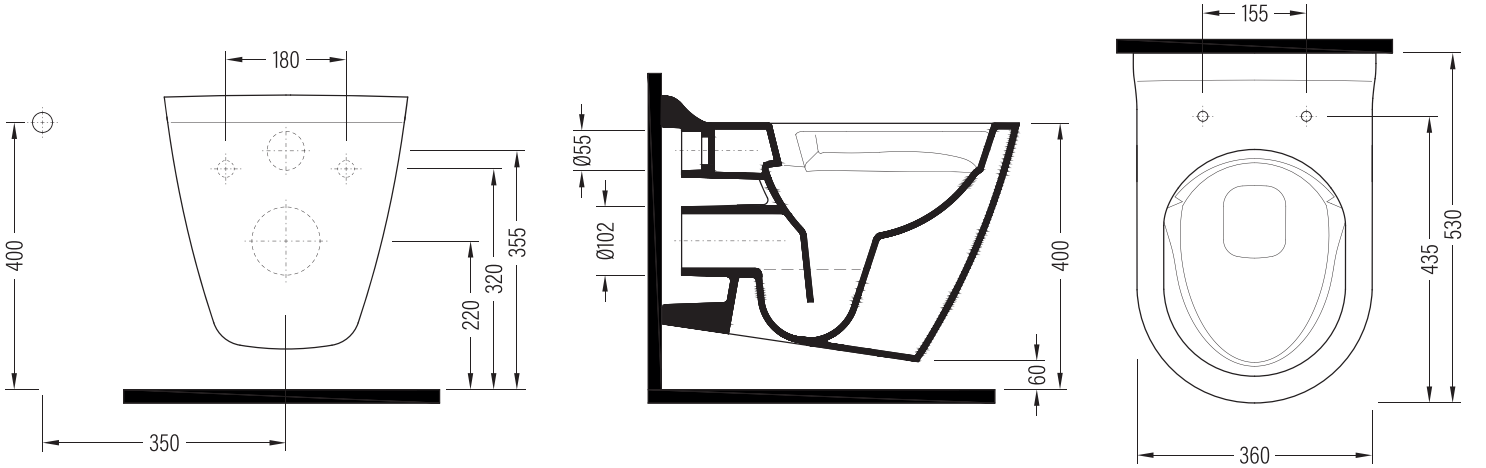

KINOA

Asma Klozet No-Rim Wall Hung WC Pan No-Rim

MNKA052N1VP0x

Vitreous China

Renkler & Colors

Buz Beyaz / Cool White

Uyumlu ürünler / Products suitable

QUA VENTO UF-Duroplast Yavaş Kapanır Tak Çıkar Klozet Kapağı / QUA VENTO UF-Duroplast Softclose Easyrelease Seat Cover
VTEU11x (Elite)
VTMU11x (MonoSlim)

QUA VENTO Monoslim Proplast Yavaş Kapanır Tak Çıkar Klozet Kapağı / QUA VENTO Monoslim Proplast Softclose Easyrelease Seat Cover
VTMP11x (MonoSlim)

QUA VENTO Monoslim Proplast Klasik Kapanır Tak Çıkar Klozet Kapağı / QUA VENTO Monoslim Proplast Classic Easyrelease Seat Cover
VTMP01x (MonoSlim)

Bu sayfada belirtilen ürün ölçüleri, standartlar ile belirlenen ölçümleri içerir. Kurulum için yalnızca ürün üzerinden ölçü alınması önemlidir ve tavsiye edilmektedir. Tüm ölçümler mm olarak gösterilmiştir ve bağlayıcı değildir. QUA, ürünün görünüşü ve teknik detaylarında değişiklik yapma hakkını saklı tutar.

The product dimensions specified on this page include the measurements determined by the standards. It is important and recommended to measure only on the product for installation. All dimensions are shown in mm and are not binding. QUA reserves the right to make changes in the appearance and technical details of the product.