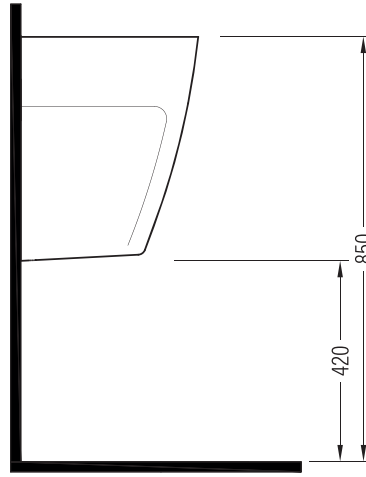

KINOA

Monoblok Lavabo Monoblock Washbasin

MNLM04501FD1x

Fine Fire Clay

Renkler & Colors

Buz Beyaz / Cool White, İpek Mat Beyaz / Silk Matte White, İpek Mat Siyah / Silk Matte Black, Parlak Siyah / Glossy Black, Saten Kapuçino / Satin Cappuccino, Kırmızı / Red

Uyumlu ürünler / Products suitable

Bu sayfada belirtilen ürün ölçüleri, standartlar ile belirlenen ölçümleri içerir. Kurulum için yalnızca ürün üzerinden ölçü alınması önemlidir ve tavsiye edilmektedir. Tüm ölçüler mm olarak gösterilmiştir ve bağlayıcı değildir. QUA, ürünün görünüşü ve teknik detaylarında değişiklik yapma hakkını saklı tutar.

The product dimensions specified on this page include the measurements determined by the standards. It is important and recommended to measure only on the product for installation. All dimensions are shown in mm and are not binding. QUA reserves the right to make changes in the appearance and technical details of the product.