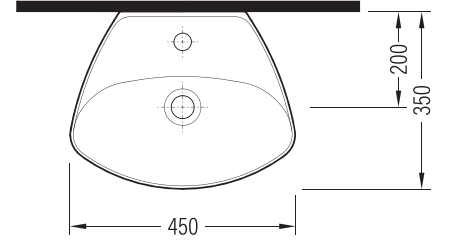

KINOA

Monoblok Lavabo Monoblock Washbasin

MNLM04501FD1x

Fine Fire Clay

Renkler & Colors

Buz Beyaz / Cool White, İpek Mat Beyaz / Silk Matte White, İpek Mat Siyah / Silk Matte Black, Parlak Siyah / Glossy Black, Saten Kapuçino / Satin Cappuccino, Kırmızı / Red

Uyumlu ürünler / Products suitable

Bu sayfada belirtilen ürün ölçüleri, standartlar ile belirlenen ölçümleri içerir. Kurulum için yalnızca ürün üzerinden ölçü alınması önemlidir ve tavsiye edilmektedir. Tüm ölçüler mm olarak gösterilmiştir ve bağlayıcı değildir. QUA, ürünün görünüşü ve teknik detaylarında değişiklik yapma hakkını saklı tutar.

The product dimensions specified on this page include the measurements determined by the standards. It is important and recommended to measure only on the product for installation. All dimensions are shown in mm and are not binding. QUA reserves the right to make changes in the appearance and technical details of the product.