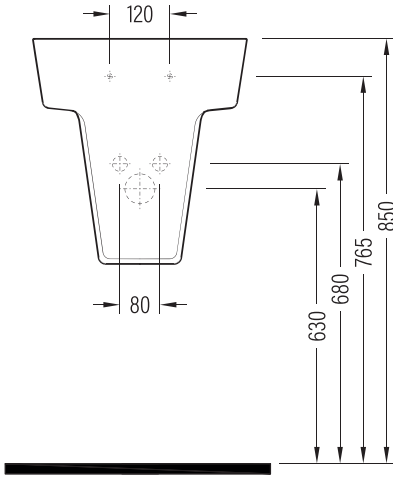

KINOA

Monoblok Lavabo Monoblock Washbasin

MNLM04501FD1x

Fine Fire Clay

Renkler & Colors

Buz Beyaz / Cool White, İpek Mat Beyaz / Silk Matte White, İpek Mat Siyah / Silk Matte Black, Parlak Siyah / Glossy Black, Saten Kapuçino / Satin Cappuccino, Kırmızı / Red

Uyumlu ürünler / Products suitable

Bu sayfada belirtilen ürün ölçüleri, standartlar ile belirlenen ölçümleri içerir. Kurulum için yalnızca ürün üzerinden ölçü alınması önemlidir ve tavsiye edilmektedir. Tüm ölçüler mm olarak gösterilmiştir ve bağlayıcı değildir. QUA, ürünün görünüşü ve teknik detaylarında değişiklik yapma hakkını saklı tutar.

The product dimensions specified on this page include the measurements determined by the standards. It is important and recommended to measure only on the product for installation. All dimensions are shown in mm and are not binding. QUA reserves the right to make changes in the appearance and technical details of the product.