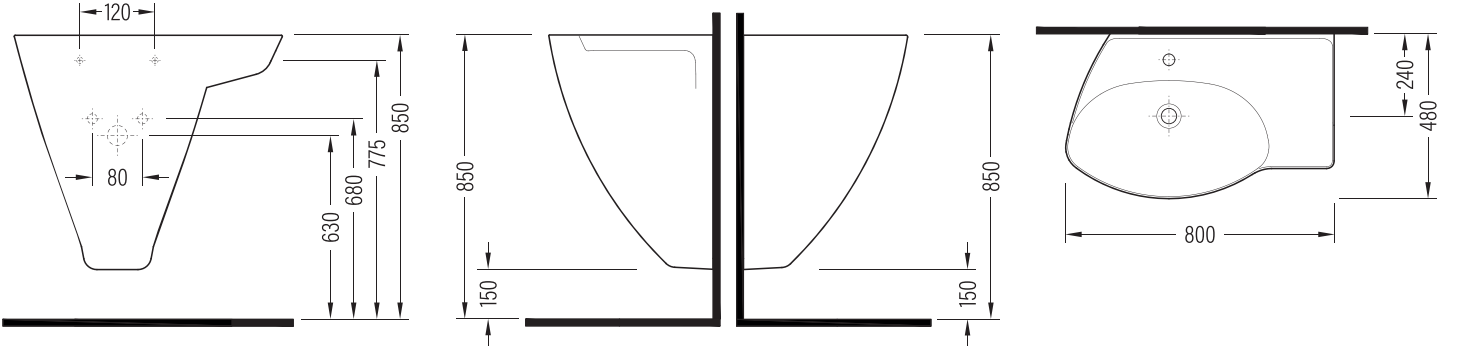

### Monoblok Etajerli Lavabo Monoblock Washbasin

MNLM08001FD1x

Fine Fire Clay

### Uyumlu ürünler / Products suitable

Bu sayfada belirtilen ürün ölçüleri, standartlar ile belirlenen ölçümleri içerir. Kurulum için yalnızca ürün üzerinden ölçü alınması önemlidir ve tavsiye edilmektedir. Tüm ölçüler mm olarak gösterilmiştir ve bağlayıcı değildir. QUA, ürünün görünüşü ve teknik detaylarında değişiklik yapma hakkını saklı tutar.

The product dimensions specified on this page include the measurements determined by the standards. It is important and recommended to measure only on the product for installation. All dimensions are shown in mm and are not binding. QUA reserves the right to make changes in the appearance and technical details of the product.