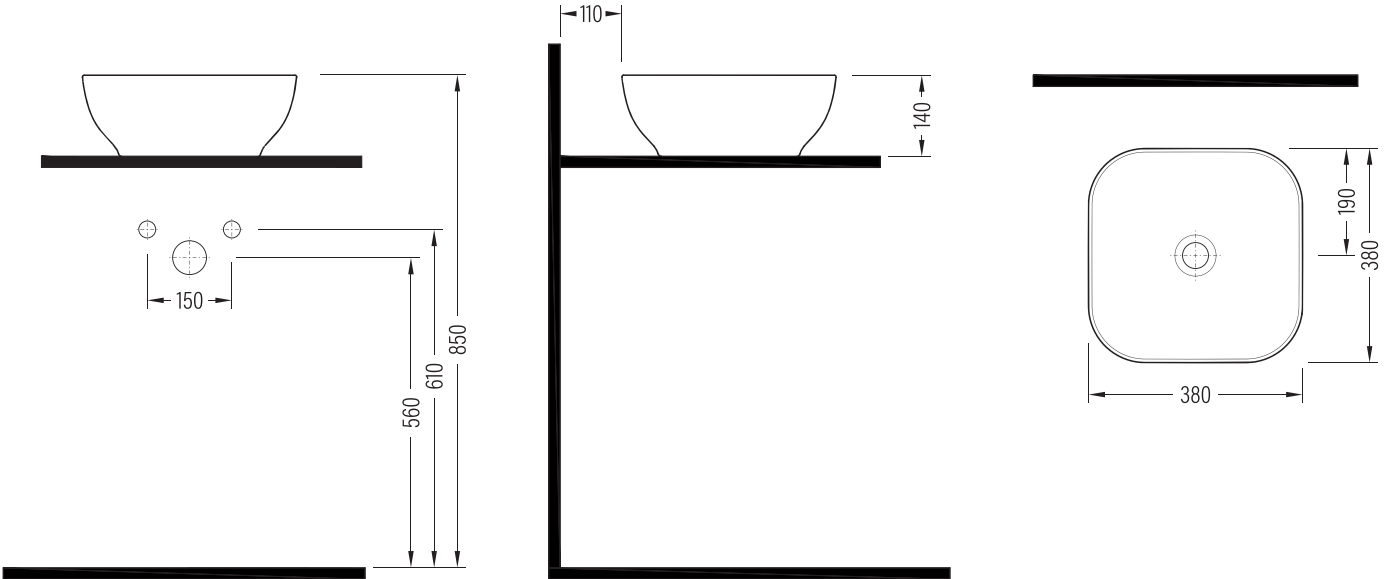

### Gövde Üstü Lavabo Countertop Washbasin

MTLG03801FD0x

Fine Fire Clay

### Uyumlu ürünler / Products suitable

Bu sayfada belirtilen ürün ölçüleri, standartlar ile belirlenen ölçümleri içerir. Kurulum için yalnızca ürün üzerinden ölçü alınması önemlidir ve tavsiye edilmektedir. Tüm ölçüler mm olarak gösterilmiştir ve bağlayıcı değildir. QUA, ürünün görünüşü ve teknik detaylarında değişiklik yapma hakkını saklı tutar.

The product dimensions specified on this page include the measurements determined by the standards. It is important and recommended to measure only on the product for installation. All dimensions are shown in mm and are not binding. QUA reserves the right to make changes in the appearance and technical details of the product.