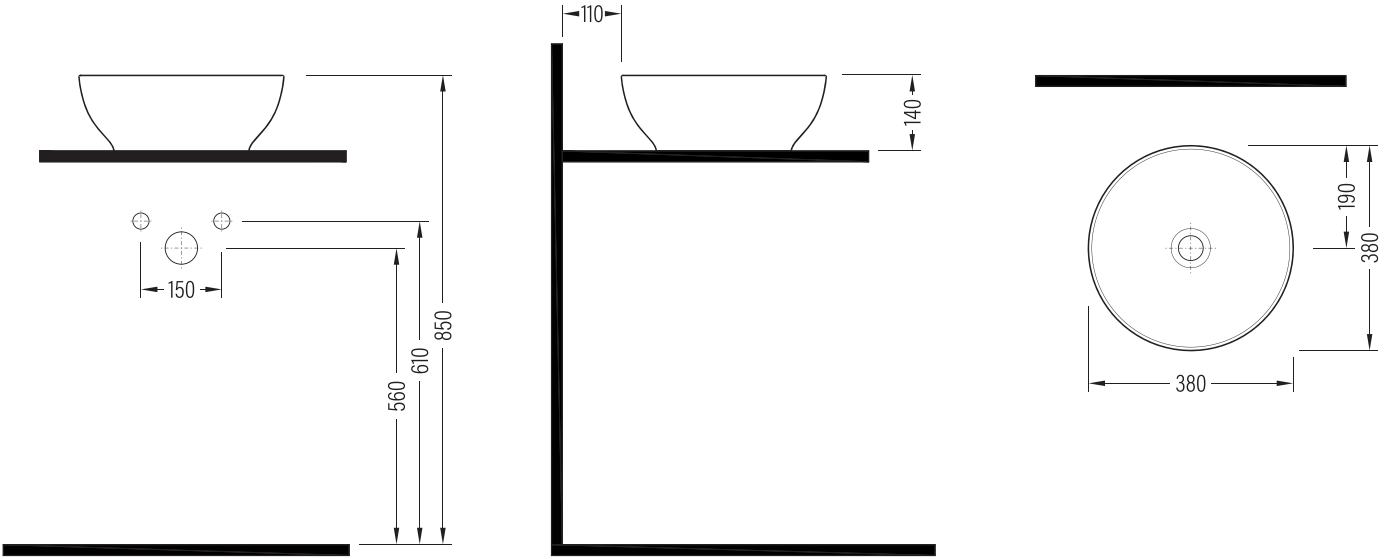

CIVITA

Gövde Üstü Lavabo Countertop Washbasin

MTLG03802FD0x

Fine Fire Clay

Renkler & Colors

Buz Beyaz / Cool White

Uyumlu ürünler / Products suitable

Bu sayfada belirtilen ürün ölçüleri, standartlar ile belirlenen ölçümleri içerir. Kurulum için yalnızca ürün üzerinden ölçü alınması önemlidir ve tavsiye edilmektedir. Tüm ölçüler mm olarak gösterilmiştir ve bağlayıcı değildir. QUA, ürünün görünüşü ve teknik detaylarında değişiklik yapma hakkını saklı tutar.

The product dimensions specified on this page include the measurements determined by the standards. It is important and recommended to measure only on the product for installation. All dimensions are shown in mm and are not binding. QUA reserves the right to make changes in the appearance and technical details of the product.