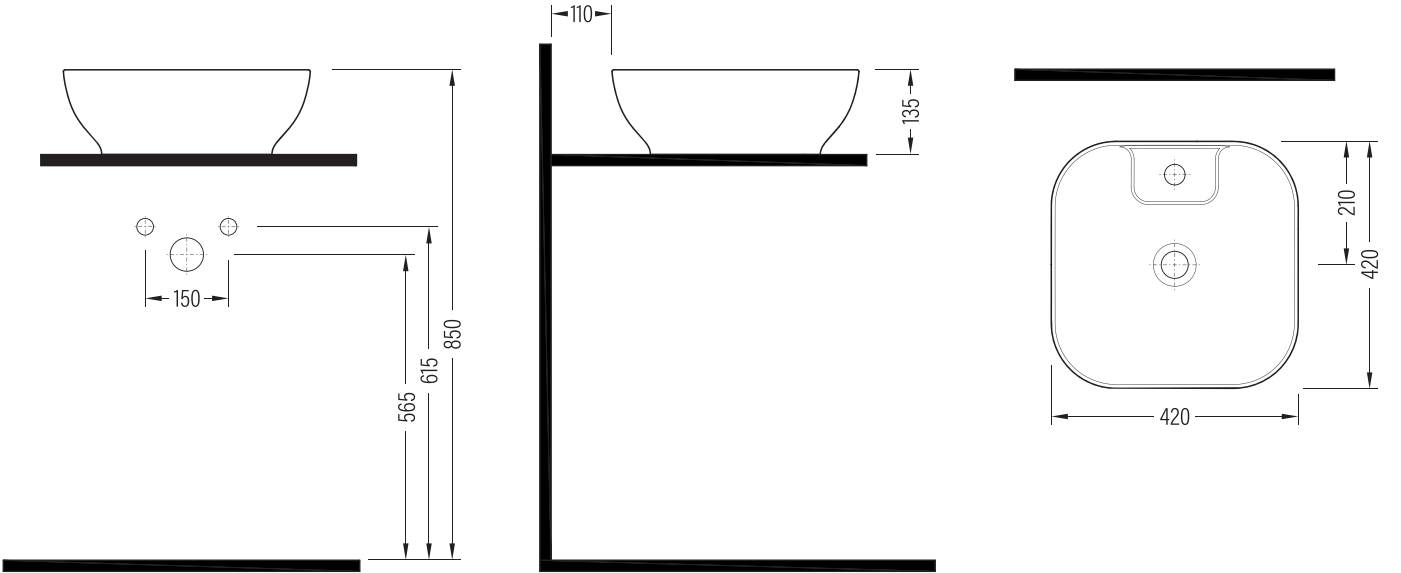

CIVITA

Gövde Üstü Lavabo Countertop Washbasin

MTLG04201FD1x

Fine Fire Clay

Renkler & Colors

Buz Beyaz / Cool White

Uyumlu ürünler / Products suitable

Bu sayfada belirtilen ürün ölçüleri, standartlar ile belirlenen ölçümleri içerir. Kurulum için yalnızca ürün üzerinden ölçü alınması önemlidir ve tavsiye edilmektedir. Tüm ölçüler mm olarak gösterilmiştir ve bağlayıcı değildir. QUA, ürünün görünüşü ve teknik detaylarında değişiklik yapma hakkını saklı tutar.

The product dimensions specified on this page include the measurements determined by the standards. It is important and recommended to measure only on the product for installation. All dimensions are shown in mm and are not binding. QUA reserves the right to make changes in the appearance and technical details of the product.