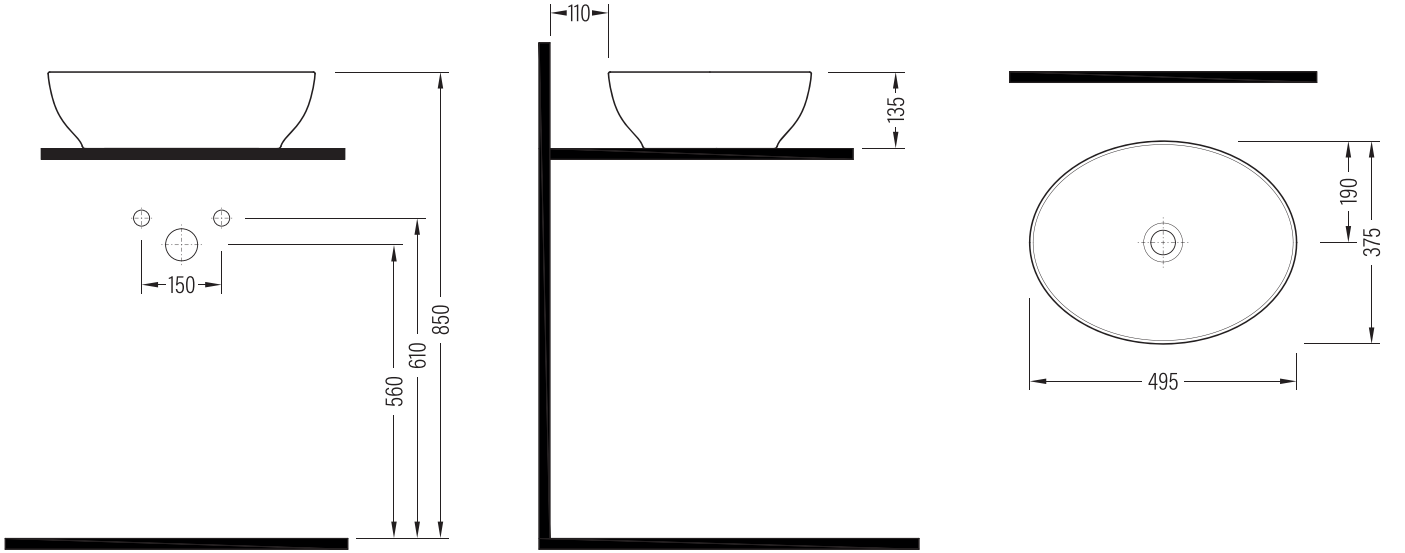

CIVITA

Gövde Üstü Lavabo Countertop Washbasin

MTLG05002FD0x

Fine Fire Clay

Renkler & Colors

Buz Beyaz / Cool White

Uyumlu ürünler / Products suitable

Bu sayfada belirtilen ürün ölçüleri, standartlar ile belirlenen ölçümleri içerir. Kurulum için yalnızca ürün üzerinden ölçü alınması önemlidir ve tavsiye edilmektedir. Tüm ölçüler mm olarak gösterilmiştir ve bağlayıcı değildir. QUA, ürünün görünüşü ve teknik detaylarında değişiklik yapma hakkını saklı tutar.

The product dimensions specified on this page include the measurements determined by the standards. It is important and recommended to measure only on the product for installation. All dimensions are shown in mm and are not binding. QUA reserves the right to make changes in the appearance and technical details of the product.