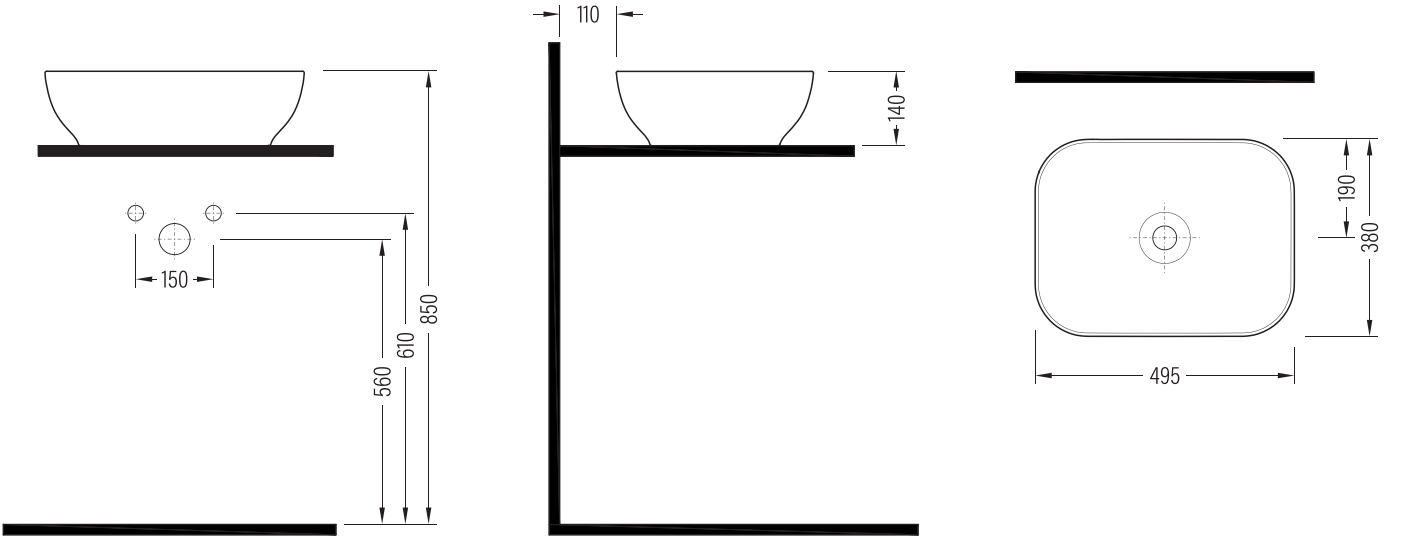

CIVITA

Gövde Üstü Lavabo Countertop Washbasin

MTLG05003FD0x

Fine Fire Clay

Renkler & Colors

Buz Beyaz / Cool White, İpek Mat Beyaz / Silk Matte White, İpek Mat Siyah / Silk Matte Black, Parlak Siyah / Glossy Black, Saten Kapuçino / Satin Cappuccino, Kırmızı / Red

Uyumlu ürünler / Products suitable

Bu sayfada belirtilen ürün ölçüleri, standartlar ile belirlenen ölçümleri içerir. Kurulum için yalnızca ürün üzerinden ölçü alınması önemlidir ve tavsiye edilmektedir. Tüm ölçüler mm olarak gösterilmiştir ve bağlayıcı değildir. QUA, ürünün görünüşü ve teknik detaylarında değişiklik yapma hakkını saklı tutar.

The product dimensions specified on this page include the measurements determined by the standards. It is important and recommended to measure only on the product for installation. All dimensions are shown in mm and are not binding. QUA reserves the right to make changes in the appearance and technical details of the product.