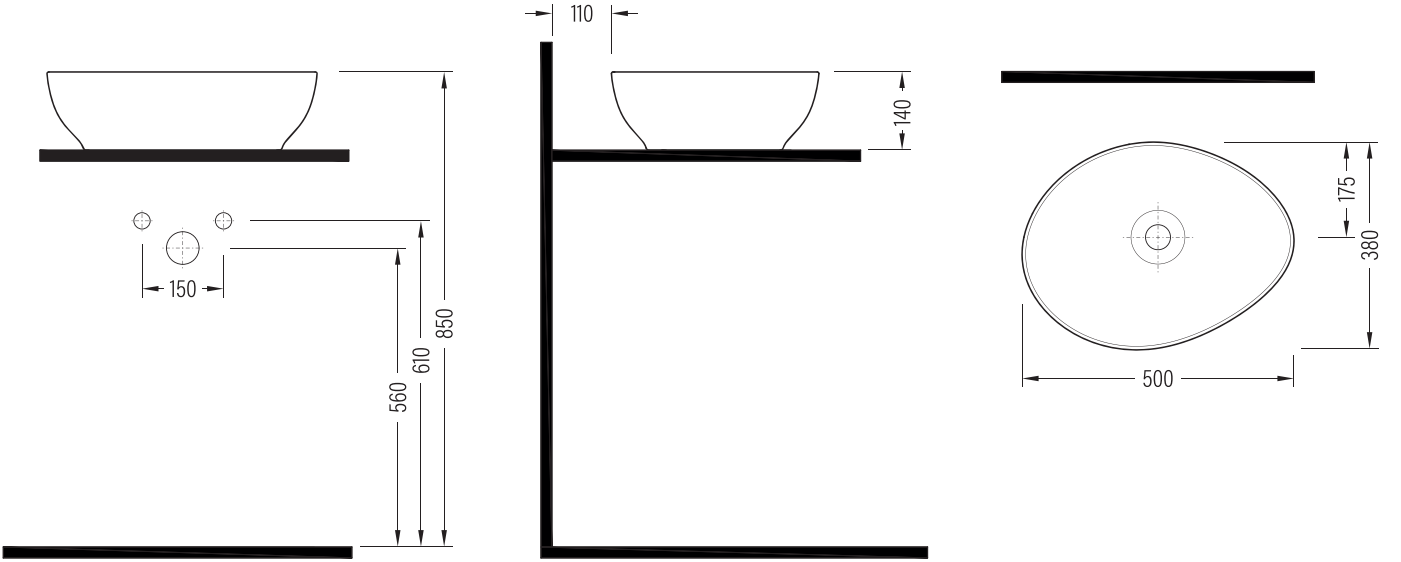

CIVITA

Gövde Üstü Lavabo Countertop Washbasin

MTLG05004FD0x

Fine Fire Clay

Renkler & Colors

Buz Beyaz / Cool White

Uyumlu ürünler / Products suitable

Bu sayfada belirtilen ürün ölçüleri, standartlar ile belirlenen ölçümleri içerir. Kurulum için yalnızca ürün üzerinden ölçü alınması önemlidir ve tavsiye edilmektedir. Tüm ölçüler mm olarak gösterilmiştir ve bağlayıcı değildir. QUA, ürünün görünüşü ve teknik detaylarında değişiklik yapma hakkını saklı tutar.

The product dimensions specified on this page include the measurements determined by the standards. It is important and recommended to measure only on the product for installation. All dimensions are shown in mm and are not binding. QUA reserves the right to make changes in the appearance and technical details of the product.