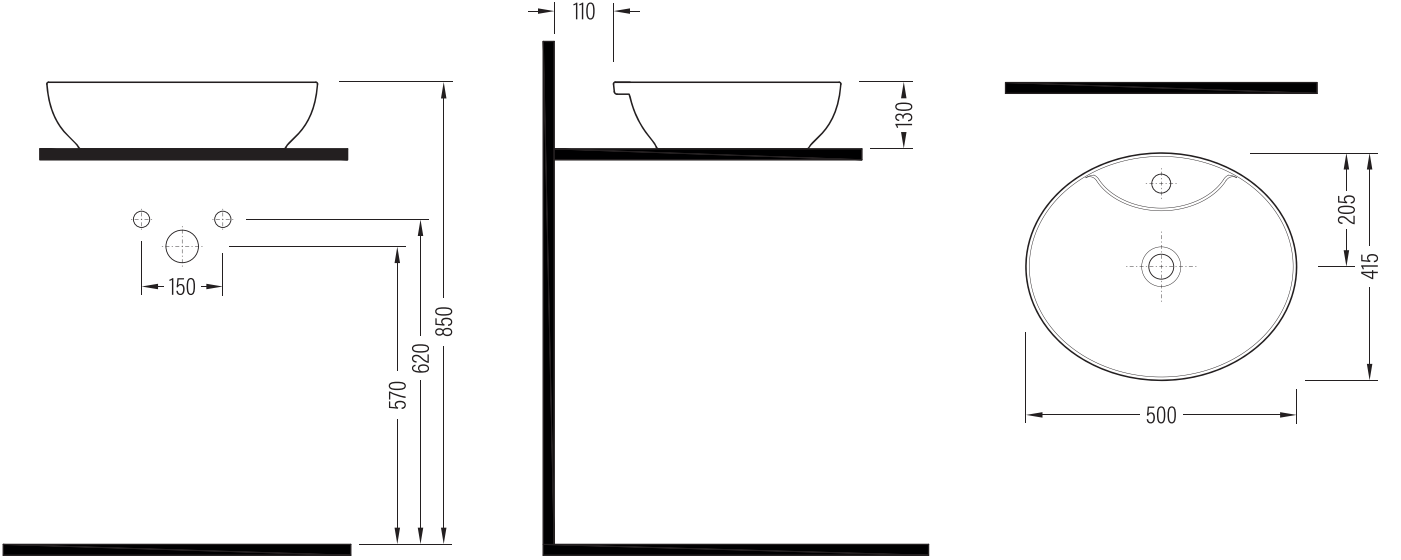

CIVITA

Gövde Üstü Lavabo Countertop Washbasin

MTLG05005FD1x

Fine Fire Clay

Renkler & Colors

Buz Beyaz / Cool White, İpek Mat Beyaz / Silk Matte White, İpek Mat Siyah / Silk Matte Black, Parlak Siyah / Glossy Black, Saten Kapuçino / Satin Cappuccino, Kırmızı / Red

Uyumlu ürünler / Products suitable

Bu sayfada belirtilen ürün ölçüleri, standartlar ile belirlenen ölçümleri içerir. Kurulum için yalnızca ürün üzerinden ölçü alınması önemlidir ve tavsiye edilmektedir. Tüm ölçüler mm olarak gösterilmiştir ve bağlayıcı değildir. QUA, ürünün görünüşü ve teknik detaylarında değişiklik yapma hakkını saklı tutar.

The product dimensions specified on this page include the measurements determined by the standards. It is important and recommended to measure only on the product for installation. All dimensions are shown in mm and are not binding. QUA reserves the right to make changes in the appearance and technical details of the product.