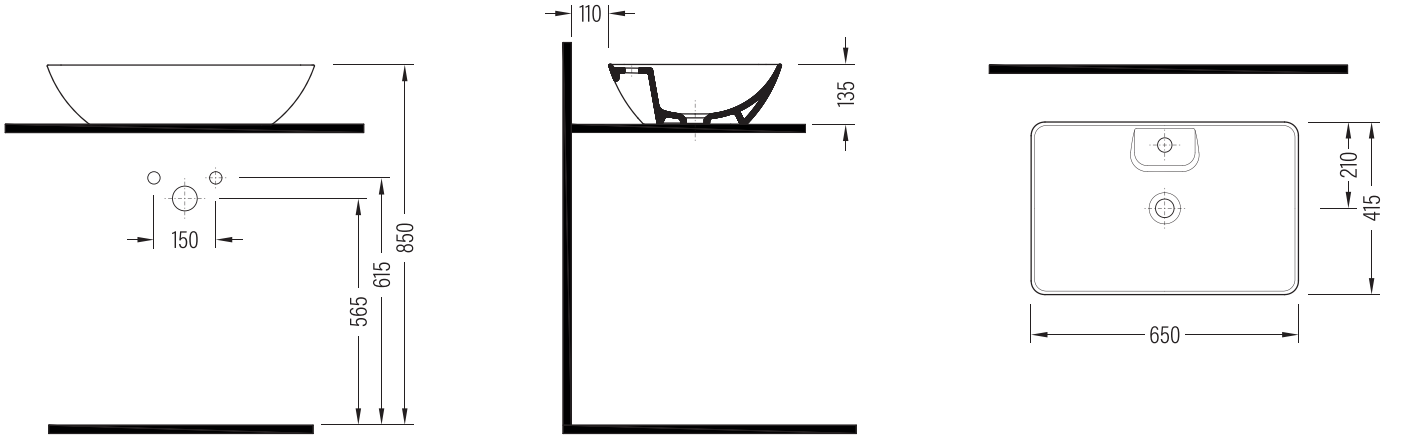

CIVITA

Gövde Üstü Lavabo Countertop Washbasin

MTLG06501FD1x

Fine Fire Clay

Renkler & Colors

Buz Beyaz / Cool White

Uyumlu ürünler / Products suitable

Bu sayfada belirtilen ürün ölçüleri, standartlar ile belirlenen ölçümleri içerir. Kurulum için yalnızca ürün üzerinden ölçü alınması önemlidir ve tavsiye edilmektedir. Tüm ölçüler mm olarak gösterilmiştir ve bağlayıcı değildir. QUA, ürünün görünüşü ve teknik detaylarında değişiklik yapma hakkını saklı tutar.

The product dimensions specified on this page include the measurements determined by the standards. It is important and recommended to measure only on the product for installation. All dimensions are shown in mm and are not binding. QUA reserves the right to make changes in the appearance and technical details of the product.