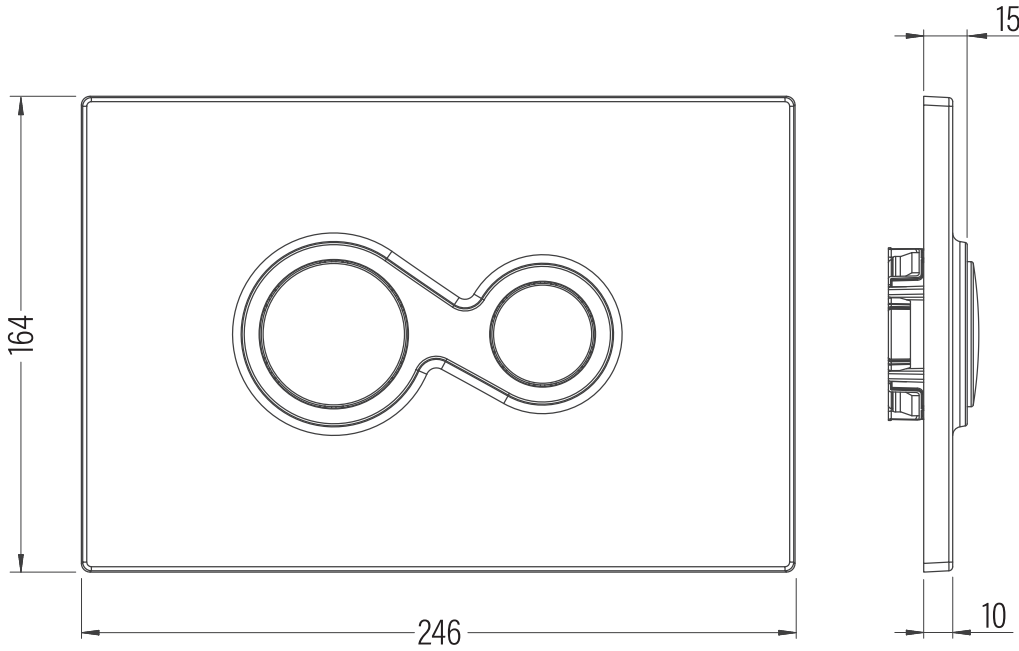

MONET

Çift Kademeli Aktivatör Paneli Dual Flash Actuator Plate

MTPACBx

Renkler & Colors

Hijyen Beyazı / Hygiene White, Mat Siyah / Matte Black, Mat Krom / Matte Chrome, Parlak Krom / Glossy Chrome

Uyumlu ürünler / Products suitable