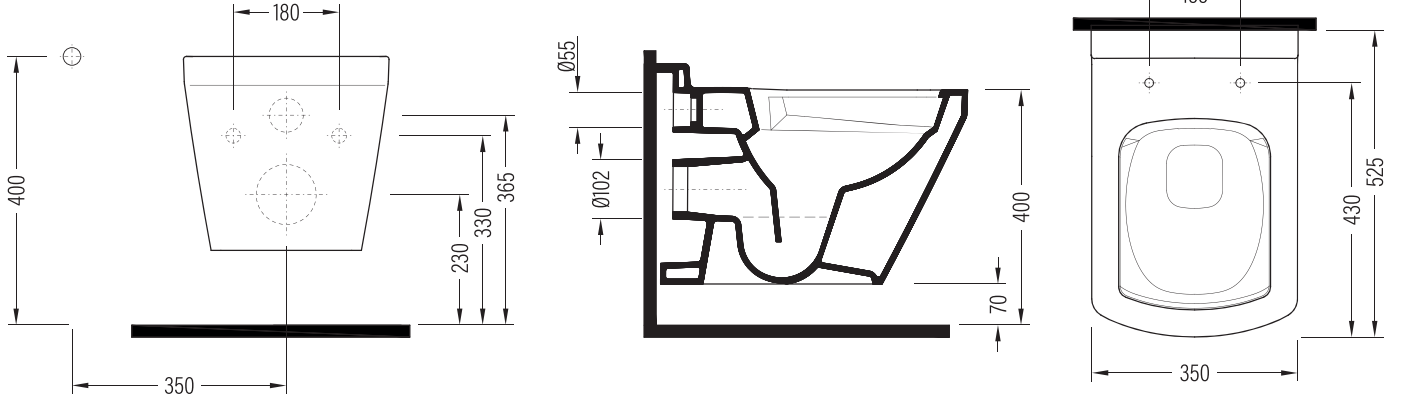

NEBULA

Asma Klozet No-Rim Wall Hung WC Pan No-Rim

NPKA052N1VP0x

Vitreous China

Renkler & Colors

Buz Beyaz / Cool White

Uyumlu ürünler / Products suitable

QUA SALVO UF-Duroplast Yavaş Kapanır Tak Çıkar Klozet Kapağı / QUA SALVO UF-Duroplast AB Softclose Easyrelease Seat Cover
SVEU11x (Elite)
SVMU11x (MonoSlim)

QUA SALVO PP-Proplast Yavaş Kapanır Tak Çıkar Klozet Kapağı / QUA SALVO PP-Proplast AB Softclose Easyrelease Seat Cover
SVMP11x (MonoSlim)

QUA SALVO PP-Proplast Klasik Kapanır Tak Çıkar Klozet Kapağı / QUA SALVO PP-Proplast Classic Easyrelease Seat Cover
SVMP01x (MonoSlim)

Bu sayfada belirtilen ürün ölçüleri, standartlar ile belirlenen ölçümleri içerir. Kurulum için yalnızca ürün üzerinden ölçü alınması önemlidir ve tavsiye edilmektedir. Tüm ölçüler mm olarak gösterilmiştir ve bağlayıcı değildirler. QUA, ürünün görünüşü ve teknik detaylarında değişiklik yapma hakkını saklı tutar.

The product dimensions specified on this page include the measurements determined by the standards. It is important and recommended to measure only on the product for installation. All dimensions are shown in mm and are not binding. QUA reserves the right to make changes in the appearance and technical details of the product.