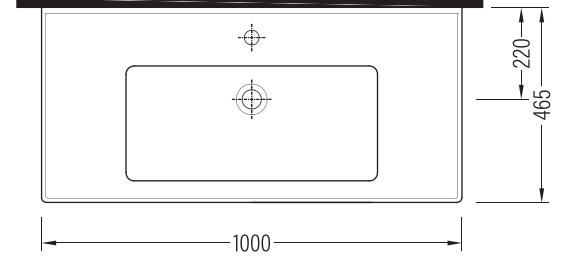

NEBULA

Dolap Uyumlu Lavabo Vanity Washbasin

NPLK100B1FD1x

Fine Fire Clay

Renkler & Colors

Buz Beyaz / Cool White

Uyumlu ürünler / Products suitable

Bu sayfada belirtilen ürün ölçüleri, standartlar ile belirlenen ölçümleri içerir. Kurulum için yalnızca ürün üzerinden ölçü alınması önemlidir ve tavsiye edilmektedir. Tüm ölçüler mm olarak gösterilmiştir ve bağlayıcı değildir. QUA, ürünün görünüşü ve teknik detaylarında değişiklik yapma hakkını saklı tutar.

The product dimensions specified on this page include the measurements determined by the standards. It is important and recommended to measure only on the product for installation. All dimensions are shown in mm and are not binding. QUA reserves the right to make changes in the appearance and technical details of the product.