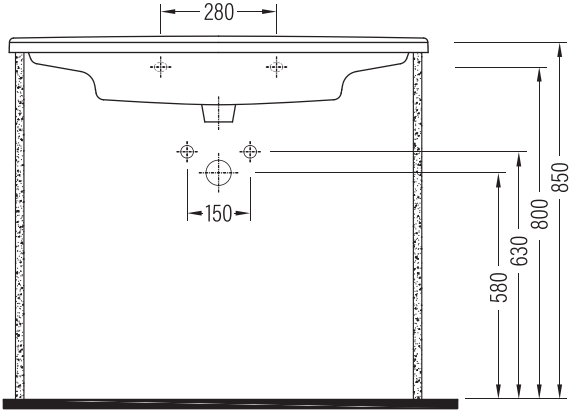

NEBULA

Dolap Uyumlu Lavabo Vanity Washbasin

NPLK100B1FD1x

Fine Fire Clay

Renkler & Colors

Buz Beyaz / Cool White

Uyumlu ürünler / Products suitable

Bu sayfada belirtilen ürün ölçüleri, standartlar ile belirlenen ölçümleri içerir. Kurulum için yalnızca ürün üzerinden ölçü alınması önemlidir ve tavsiye edilmektedir. Tüm ölçüler mm olarak gösterilmiştir ve bağlayıcı değildir. QUA, ürünün görünüşü ve teknik detaylarında değişiklik yapma hakkını saklı tutar.

The product dimensions specified on this page include the measurements determined by the standards. It is important and recommended to measure only on the product for installation. All dimensions are shown in mm and are not binding. QUA reserves the right to make changes in the appearance and technical details of the product.