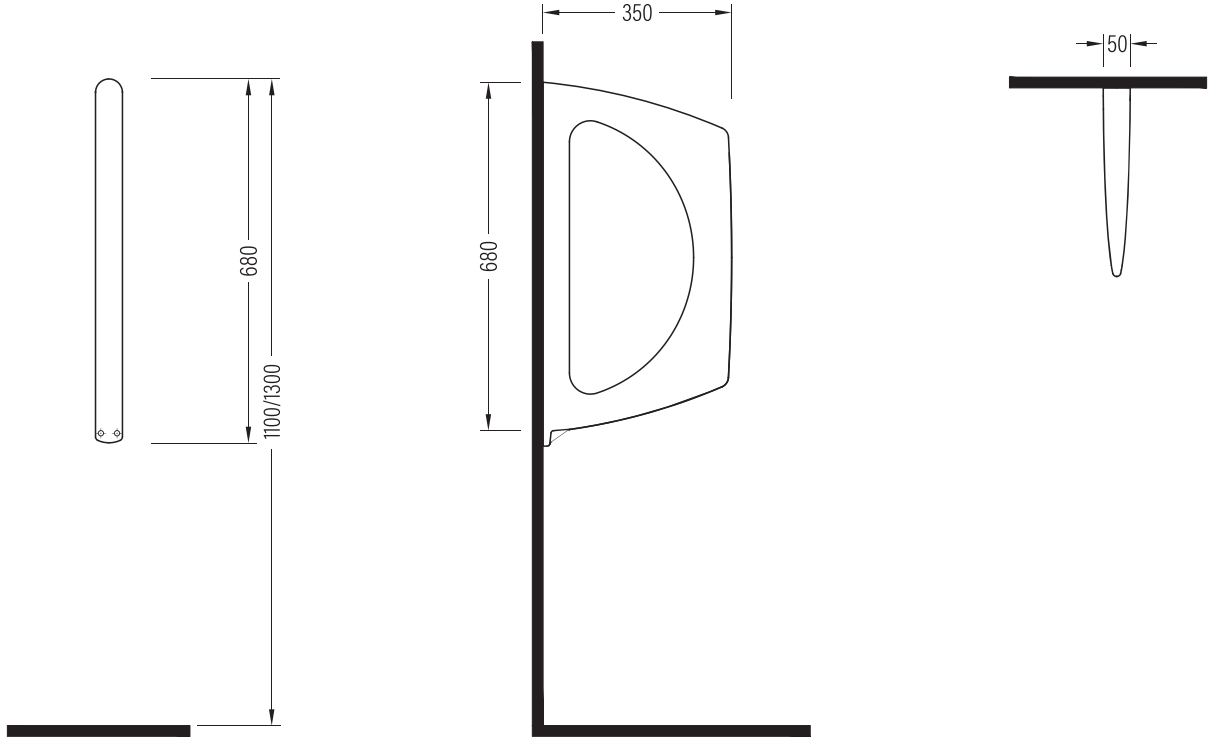

NEBULA

Pisuar Ara Bölme Wall Seperator

NPPA06801V00x

Vitreous China

Renkler & Colors

Buz Beyaz / Cool White

Uyumlu ürünler / Products suitable

Bu sayfada belirtilen ürün ölçüleri, standartlar ile belirlenen ölçümleri içerir. Kurulum için yalnızca ürün üzerinden ölçü alınması önemlidir ve tavsiye edilmektedir. Tüm ölçüler mm olarak gösterilmiştir ve bağlayıcı değildir. QUA, ürünün görünüşü ve teknik detaylarında değişiklik yapma hakkını saklı tutar.

The product dimensions specified on this page include the measurements determined by the standards. It is important and recommended to measure only on the product for installation. All dimensions are shown in mm and are not binding. QUA reserves the right to make changes in the appearance and technical details of the product.