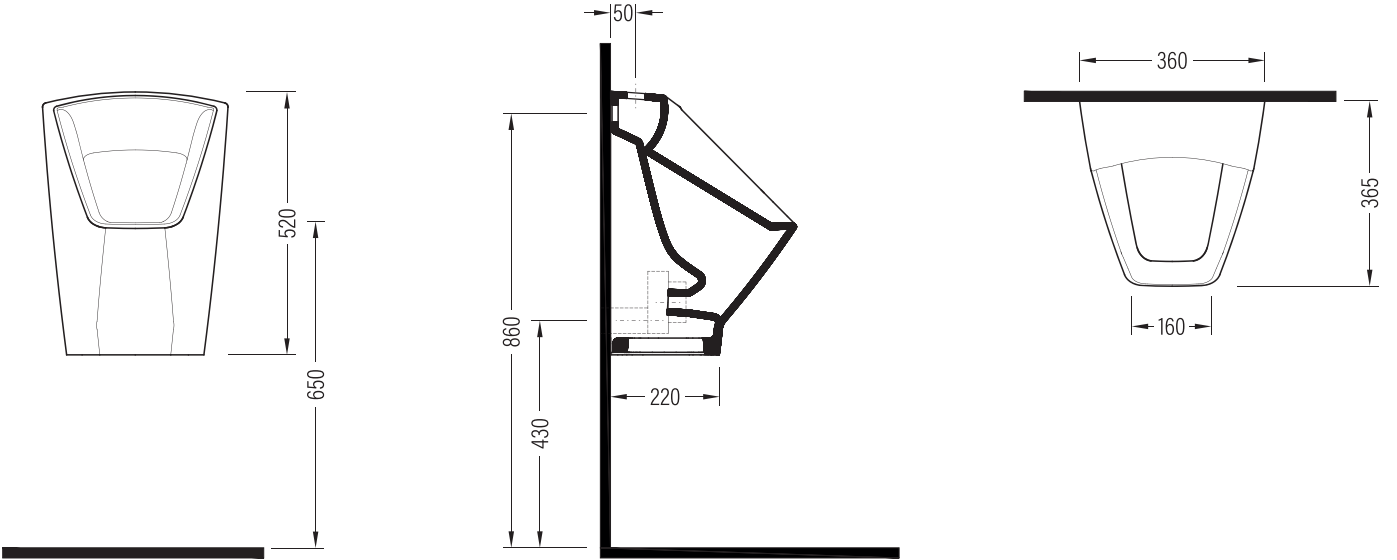

NEBULA

Pisuar - Arkadan ve Üstten Su Girişli Urinal - Rear Inlet & Top Inlet

NPPS05201VSUx
NPPS05201VSAx

Vitreous China

Renkler & Colors

Buz Beyaz / Cool White

Uyumlu ürünler / Products suitable

Bu sayfada belirtilen ürün ölçüleri, standartlar ile belirlenen ölçümleri içerir. Kurulum için yalnızca ürün üzerinden ölçü alınması önemlidir ve tavsiye edilmektedir. Tüm ölçüler mm olarak gösterilmiştir ve bağlayıcı değildir. QUA, ürünün görünüşü ve teknik detaylarında değişiklik yapma hakkını saklı tutar.

The product dimensions specified on this page include the measurements determined by the standards. It is important and recommended to measure only on the product for installation. All dimensions are shown in mm and are not binding. QUA reserves the right to make changes in the appearance and technical details of the product.